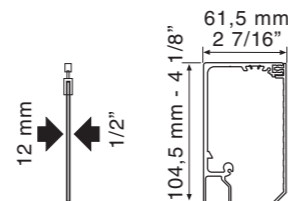

KLEIN®

Instrucciones / Instructions / Anweisungen / Instructions

ROLMATIC COMPAK® 12 mm
ROLMATIC CORNER® 12 mm

ROLMATIC COMPAK® V12

ROLMATIC CORNER® V12

**A** ROLMATIC COMPAK® V12**A** ROLMATIC CORNER® V12
KLEIN®
 KLEIN EUROPE - Edificio KLEIN - Polígono Industrial Can Cuyás, N-150 Km. 1
 08110 Montcada i Reixac (Barcelona-Spain)
 Tel.: (+34) 935 751 010 - Fax: (+34) 935 760 109
 +INFO: www.klein-europe.com

B ROLMATIC COMPAK® V12 - ROLMATIC CORNER® V12

GAMA	Pf	A	V1
G1	3.000 mm 9' 10 1/8"	650-750 mm 2' 1 9/16" - 2' 5 1/2"	2.275-2.625 mm 7 5/16" - 8 7/8"
G2	4.000 mm 13' 1 1/2"	750-1.000 mm 2' 5 1/2" - 3' 3 3/8"	2.625-3.000 mm 8 7/8" - 9 10 1/8"
G3	5.000 mm 16' 4 7/8"	1.000-1.250 mm 3' 3 3/8" - 4' 1 3/16"	3.000-2.400 mm 9 10 1/8" - 7 10 1/2"