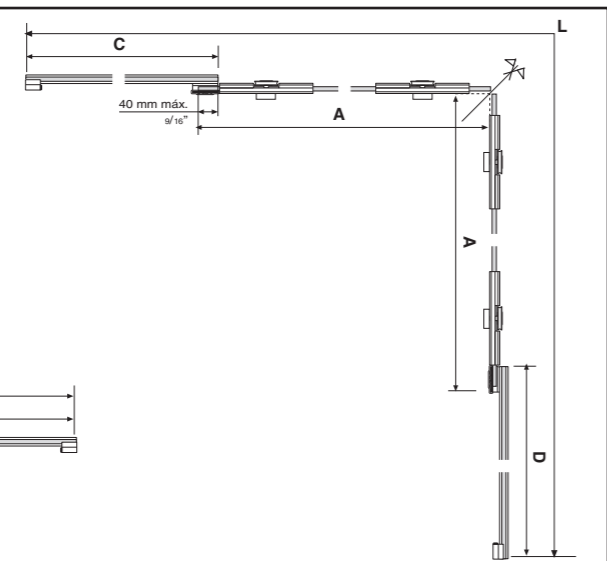

GAMA	Pf	A	V1
G1	3.000 mm 9' 10 1/8"	650-750 mm 2' 1 9/16" - 2' 5 1/2"	2.275-2.625 mm 7 5/16" - 8 7/8"
G2	4.000 mm 13' 1 1/2"	750-1.000 mm 2' 5 1/2" - 3' 3 3/8"	2.625-3.000 mm 8 7/8" - 9 10 1/8"
G3	5.000 mm 16' 4 7/8"	1.000-1.250 mm 3' 3 3/8" - 4' 1 3/16"	3.000-2.400 mm 9 10 1/8" - 7 10 1/2"

ROLMATIC CORNER® V12