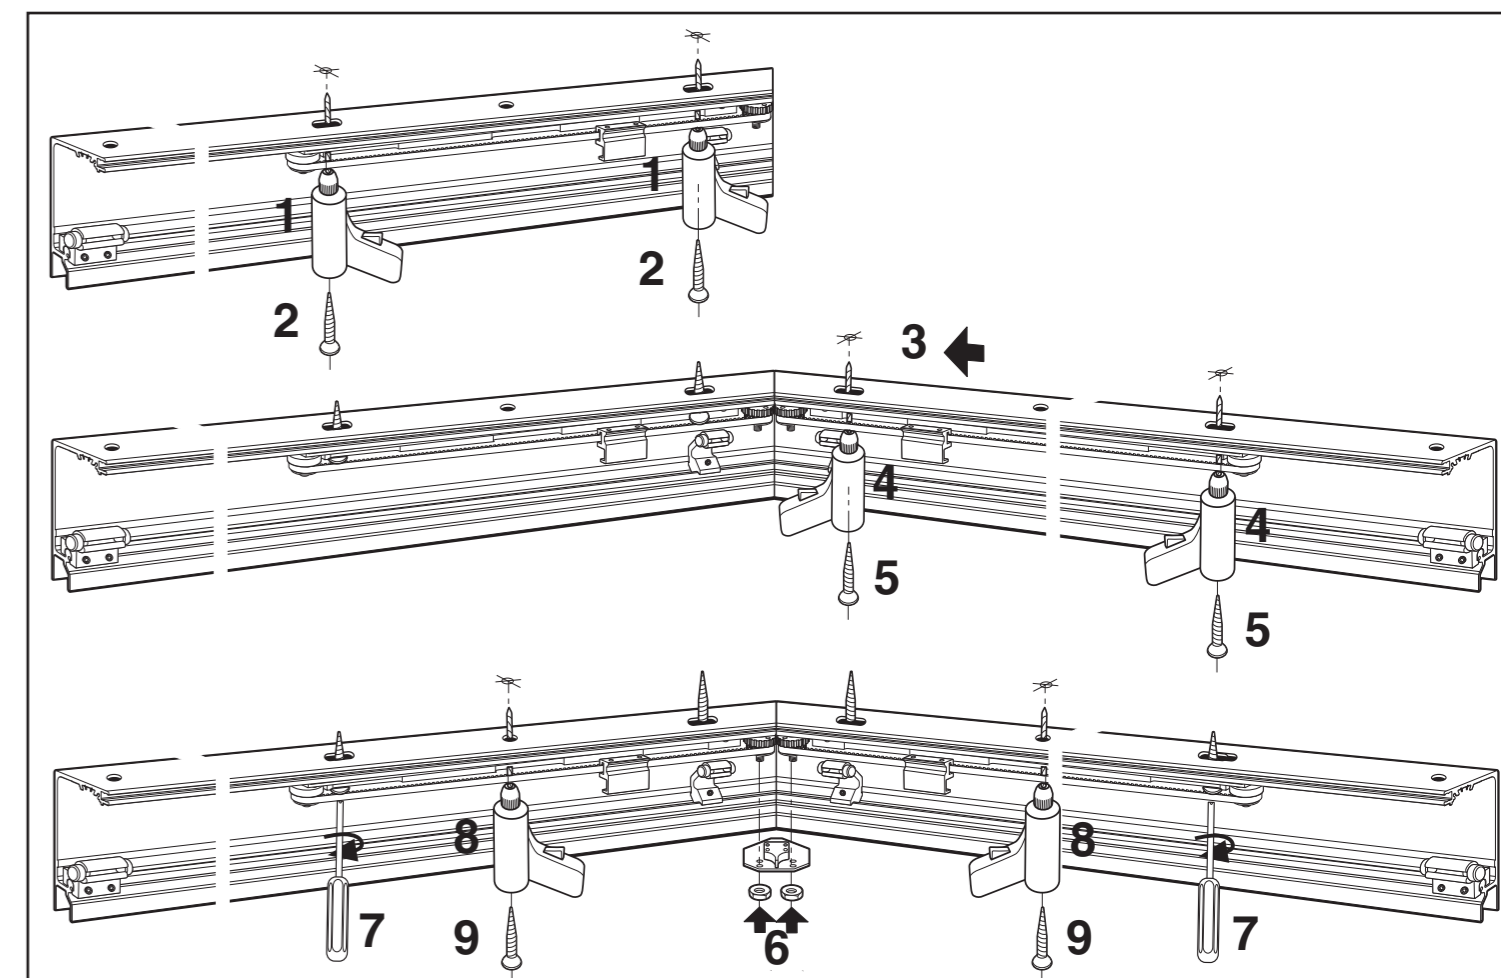

KLEIN®

Instrucciones / Instructions / Anweisungen / Instructions

ROLMATIC COMPAK® 12 mm
ROLMATIC CORNER® 12 mm

ROLMATIC COMPAK® V12

ROLMATIC CORNER® V12

**A** ROLMATIC COMPAK® V12**A** ROLMATIC CORNER® V12
KLEIN®
 KLEIN EUROPE - Edificio KLEIN - Polígono Industrial Can Cuyás, N-150 Km. 1
 08110 Montcada i Reixac (Barcelona-Spain)
 Tel.: (+34) 935 751 010 - Fax: (+34) 935 760 109
 +INFO: www.klein-europe.com

B ROLMATIC COMPAK® V12 - ROLMATIC CORNER® V12

GAMA	Pf	A	V1
G1	3.000 mm 9' 10 1/8"	650-750 mm 2' 1 9/16" - 2' 5 1/2"	2.275-2.625 mm 7 5/16" - 8 7/8"
G2	4.000 mm 13' 1 1/2"	750-1.000 mm 2' 5 1/2" - 3' 3 3/8"	2.625-3.000 mm 8 7/8" - 9 10 1/8"
G3	5.000 mm 16' 4 7/8"	1.000-1.250 mm 3' 3 3/8" - 4' 1 3/16"	3.000-2.400 mm 9 10 1/8" - 7 10 1/2"