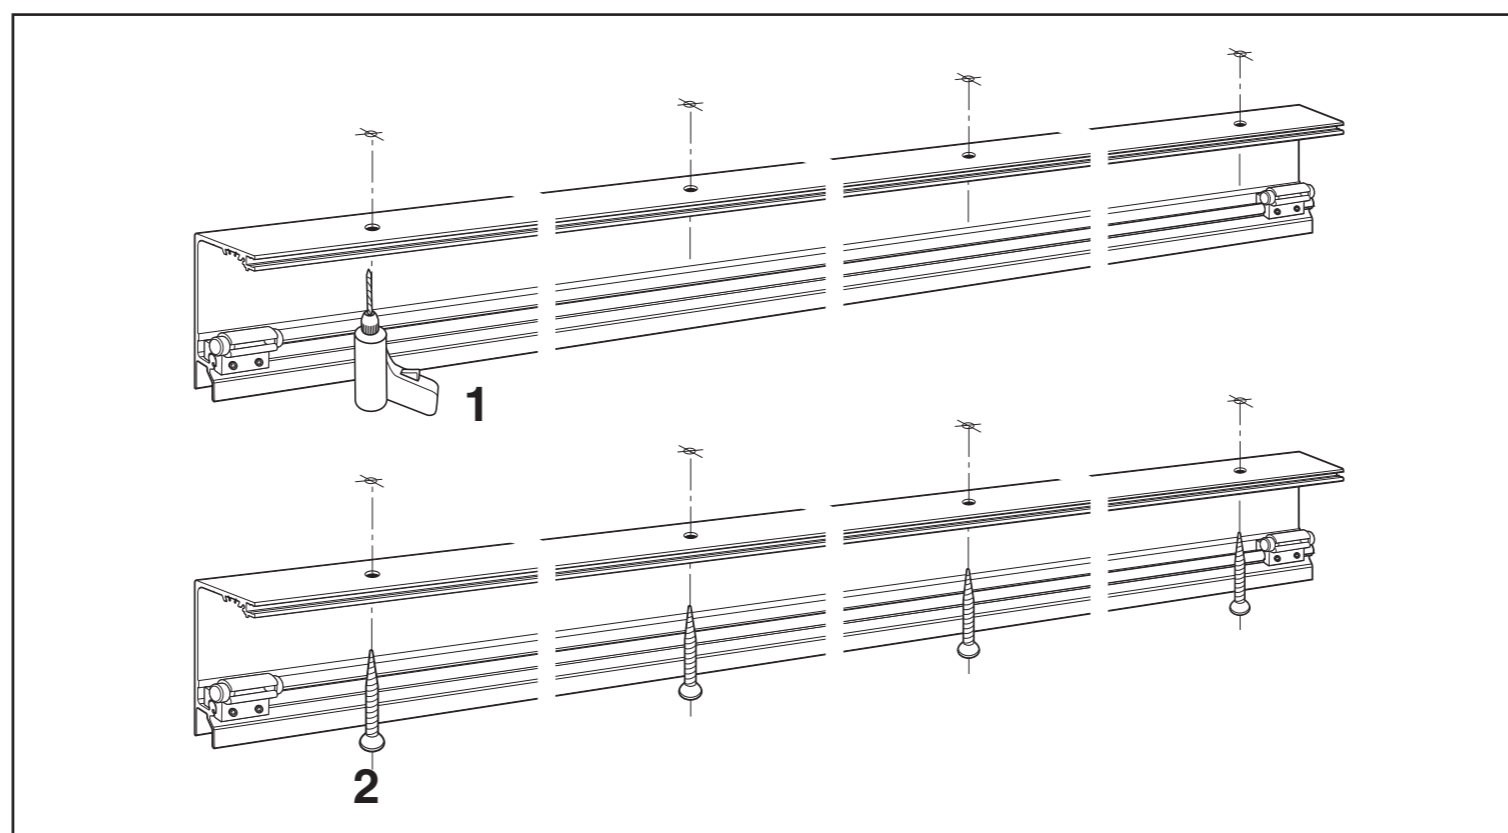

KLEIN®

Instrucciones / Instructions / Anweisungen / Instructions

ROLMATIC COMPAK® 12 mm
ROLMATIC CORNER® 12 mm

ROLMATIC COMPAK® V12

ROLMATIC CORNER® V12

**A** ROLMATIC COMPAK® V12**A** ROLMATIC CORNER® V12
KLEIN®
 KLEIN EUROPE - Edificio KLEIN - Polígono Industrial Can Cuyás, N-150 Km. 1
 08110 Montcada i Reixac (Barcelona-Spain)
 Tel.: (+34) 935 751 010 - Fax: (+34) 935 760 109
 +INFO: www.klein-europe.com

B ROLMATIC COMPAK® V12 - ROLMATIC CORNER® V12

GAMA	Pf	A	V1
G1	3.000 mm 9' 10 1/8"	650-750 mm 2' 1 9/16" - 2' 5 1/2"	2.275-2.625 mm 7 5/16" - 8 7/8"
G2	4.000 mm 13' 1 1/2"	750-1.000 mm 2' 5 1/2" - 3' 3 3/8"	2.625-3.000 mm 8 7/8" - 9 10 1/8"
G3	5.000 mm 16' 4 7/8"	1.000-1.250 mm 3' 3 3/8" - 4' 1 3/16"	3.000-2.400 mm 9 10 1/8" - 7 10 1/2"