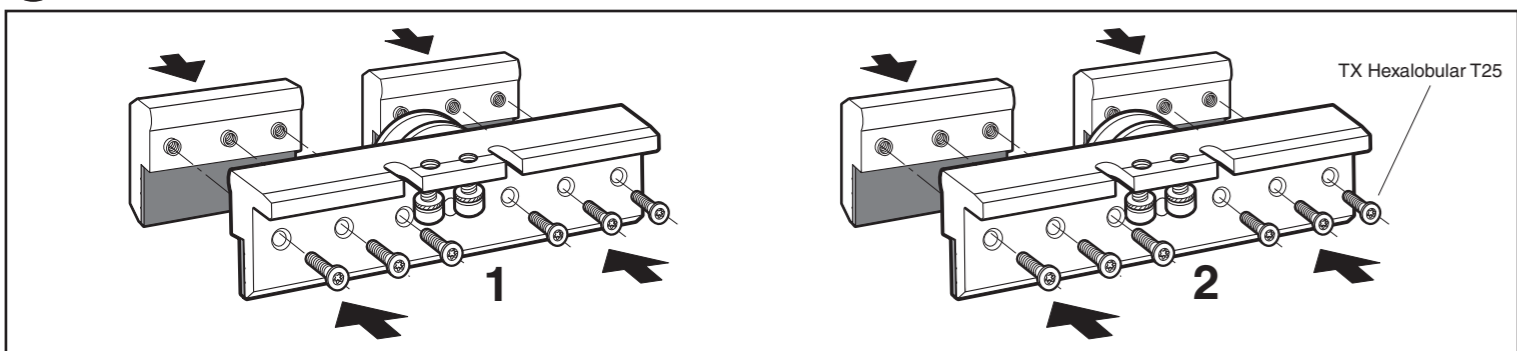

B ROLMATIC COMPAK® V12 - ROLMATIC CORNER® V12

GAMA	Pf	A	V1
G1	3.000 mm 9' 10 1/8"	650-750 mm 2' 1 9/16" - 2' 5 1/2"	2.275-2.625 mm 7 5/16" - 8 7/8"
G2	4.000 mm 13' 1 1/2"	750-1.000 mm 2' 5 1/2" - 3' 3 3/8"	2.625-3.000 mm 8 7/8" - 9 10 1/8"
G3	5.000 mm 16' 4 7/8"	1.000-1.250 mm 3' 3 3/8" - 4' 1 3/16"	3.000-2.400 mm 9 10 1/8" - 7 10 1/2"