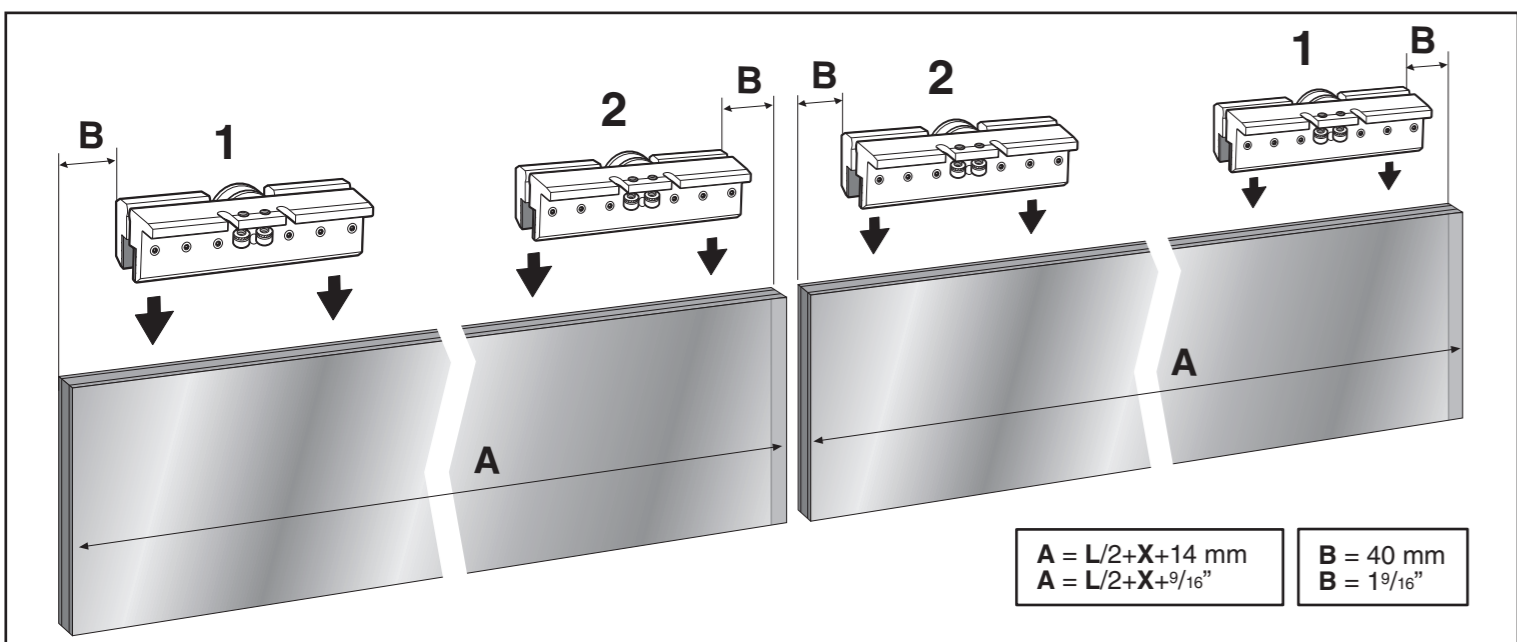

KLEIN®

Instrucciones / Instructions / Anweisungen / Instructions

ROLMATIC COMPAK® 12 mm
ROLMATIC CORNER® 12 mm

ROLMATIC COMPAK® V12

ROLMATIC CORNER® V12

**A** ROLMATIC COMPAK® V12**A** ROLMATIC CORNER® V12
KLEIN®
 KLEIN EUROPE - Edificio KLEIN - Polígono Industrial Can Cuyás, N-150 Km. 1
 08110 Montcada i Reixac (Barcelona-Spain)
 Tel.: (+34) 935 751 010 - Fax: (+34) 935 760 109
 +INFO: www.klein-europe.com

B ROLMATIC COMPAK® V12 - ROLMATIC CORNER® V12

GAMA	Pf	A	V1
G1	3.000 mm 9' 10 1/8"	650-750 mm 2' 1 9/16" - 2' 5 1/2"	2.275-2.625 mm 7 5/16" - 8 7/8"
G2	4.000 mm 13' 1 1/2"	750-1.000 mm 2' 5 1/2" - 3' 3 3/8"	2.625-3.000 mm 8 7/8" - 9 10 1/8"
G3	5.000 mm 16' 4 7/8"	1.000-1.250 mm 3' 3 3/8" - 4' 1 3/16"	3.000-2.400 mm 9 10 1/8" - 7 10 1/2"