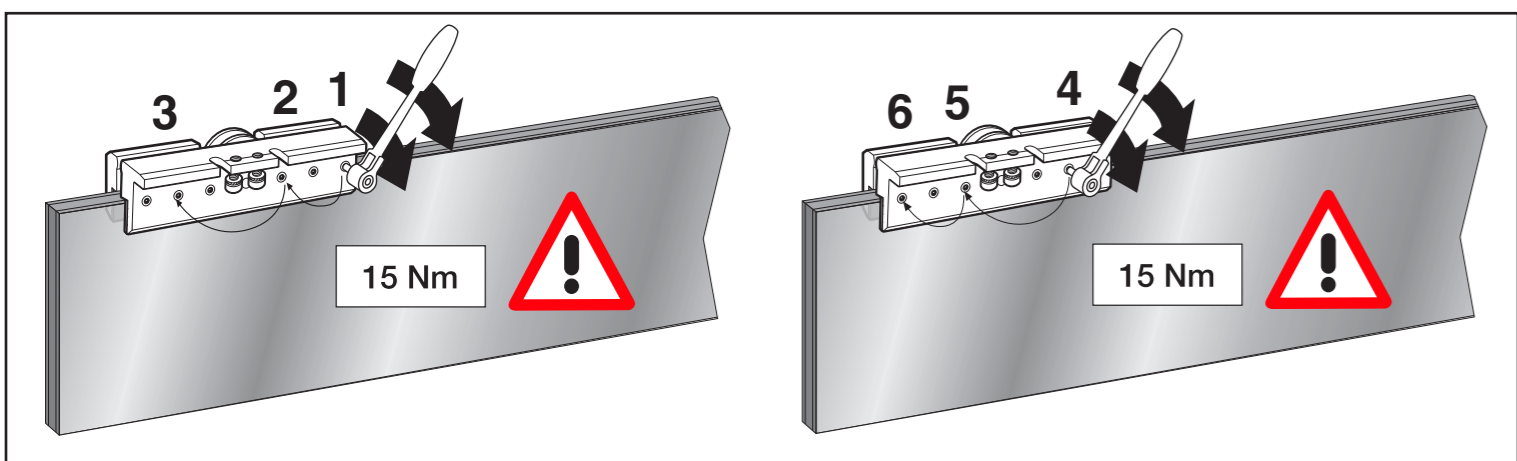

KLEIN®

Instrucciones / Instructions / Anweisungen / Instructions

ROLMATIC COMPAK® 12 mm
ROLMATIC CORNER® 12 mm

ROLMATIC COMPAK® V12

ROLMATIC CORNER® V12

**A** ROLMATIC COMPAK® V12**A** ROLMATIC CORNER® V12
KLEIN®
 KLEIN EUROPE - Edificio KLEIN - Polígono Industrial Can Cuyás, N-150 Km. 1
 08110 Montcada i Reixac (Barcelona-Spain)
 Tel.: (+34) 935 751 010 - Fax: (+34) 935 760 109
 +INFO: www.klein-europe.com

B ROLMATIC COMPAK® V12 - ROLMATIC CORNER® V12

GAMA	Pf	A	V1
G1	3.000 mm 9' 10 1/8"	650-750 mm 2' 1 9/16" - 2' 5 1/2"	2.275-2.625 mm 7 5/16" - 8 7/8"
G2	4.000 mm 13' 1 1/2"	750-1.000 mm 2' 5 1/2" - 3' 3 3/8"	2.625-3.000 mm 8 7/8" - 9 10 1/8"
G3	5.000 mm 16' 4 7/8"	1.000-1.250 mm 3' 3 3/8" - 4' 1 3/16"	3.000-2.400 mm 9 10 1/8" - 7 10 1/2"