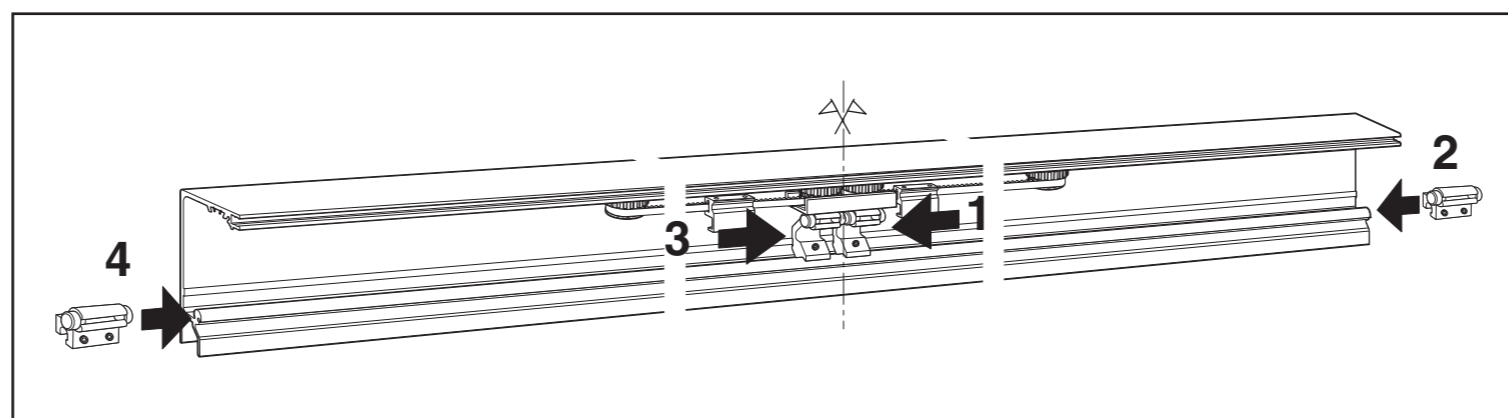

A ROLMATIC COMPAK® V12