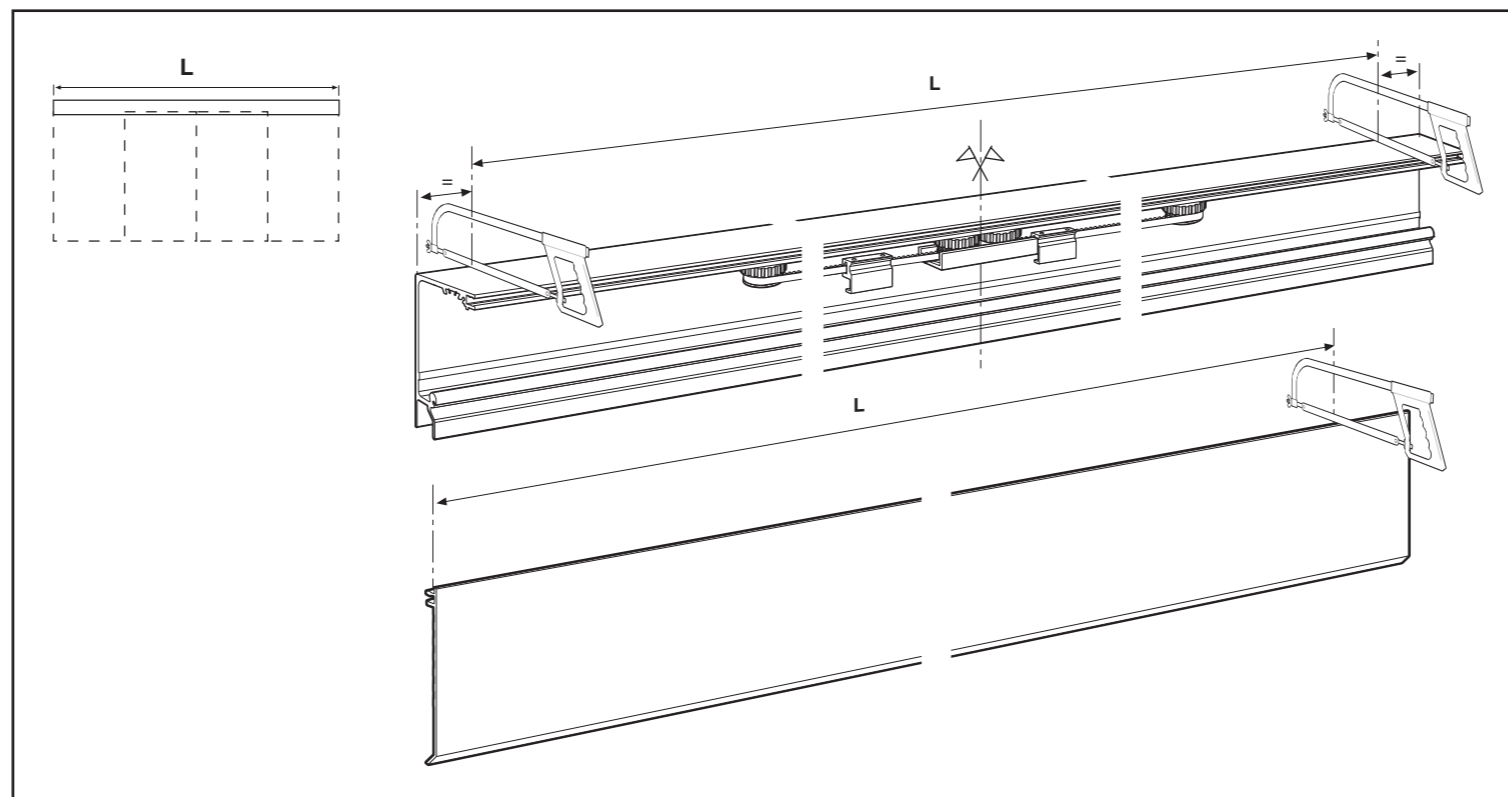

KLEIN®

Instrucciones / Instructions / Anweisungen / Instructions

ROLMATIC COMPAK® 12 mm
ROLMATIC CORNER® 12 mm

ROLMATIC COMPAK® V12

ROLMATIC CORNER® V12

**A** ROLMATIC COMPAK® V12**A** ROLMATIC CORNER® V12
KLEIN®
 KLEIN EUROPE - Edificio KLEIN - Polígono Industrial Can Cuyás, N-150 Km. 1
 08110 Montcada i Reixac (Barcelona-Spain)
 Tel.: (+34) 935 751 010 - Fax: (+34) 935 760 109
 +INFO: www.klein-europe.com

B ROLMATIC COMPAK® V12 - ROLMATIC CORNER® V12

GAMA	Pf	A	V1
G1	3.000 mm 9' 10 1/8"	650-750 mm 2' 1 9/16" - 2' 5 1/2"	2.275-2.625 mm 7 5/16" - 8 7/8"
G2	4.000 mm 13' 1 1/2"	750-1.000 mm 2' 5 1/2" - 3' 3 3/8"	2.625-3.000 mm 8 7/8" - 9 10 1/8"
G3	5.000 mm 16' 4 7/8"	1.000-1.250 mm 3' 3 3/8" - 4' 1 3/16"	3.000-2.400 mm 9 10 1/8" - 7 10 1/2"