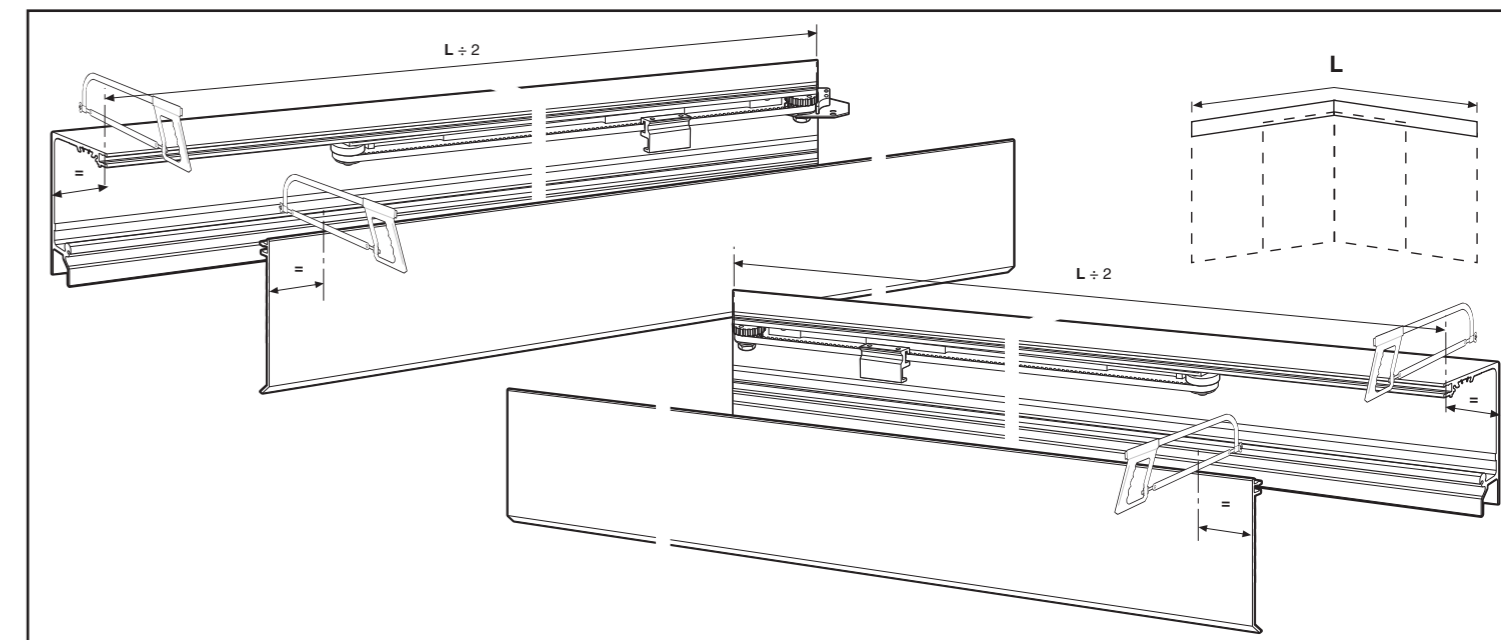

A ROLMATIC CORNER® V12

KLEIN®
KLEIN EUROPE - Edificio KLEIN - Polígono Industrial Can Cuyás, N-150 Km. 1
08110 Montcada i Reixac (Barcelona-Spain)
Tel.: (+34) 935 751 010 - Fax: (+34) 935 760 109
+INFO: www.klein-europe.com