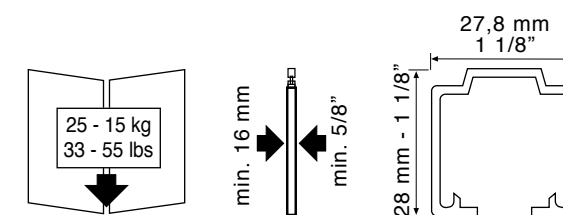

NK PAR 15 Y 25