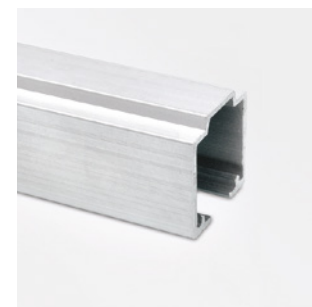

REFERENCIAS / REFERENCES / RÉFÉRENCES / REFERENZ

ESP			
NK PAR 15/25			
Ref.	Descripción	U.	Img.
2014	PF. ALU. NATURAL 1,25 m	2	A
2015	PF. ALU. NATURAL 1,60 m	2	A
3521	JGO. ACC.+ BISAGRAS NK PAR 15	1	D
3522	JGO. ACC.+ BISAGRAS NK PAR 25	1	E
3524	ROLLER NK PAR 15	1	B
3525	ROLLER NK PAR 25	1	C

ENG			
NK PAR 15/25			
Ref.	Description	Units	Img.
2014	PROFILE ALU. MILL FINISH 1,25m	2	A
2015	PROFILE ALU. MILL FINISH 1,25m	2	A
3521	SET OF ACCESORIES AND HINGES NK PAR 15	1	D
3522	SET OF ACCESORIES AND HINGES NK PAR 25	1	E
3524	ROLLER NK PAR 15	1	B
3525	ROLLER NK PAR 25	1	C

FRA			
NK PAR 15/25			
Ref.	Description	Unités	Img.
2014	RAIL ALU. NATUREL 1,25 m	2	A
2015	RAIL ALU. NATUREL 1,60 m	2	A
3521	JEU ACC.+ CHARNIERES NK PAR 15	1	D
3522	JEU ACC.+ CHARNIERES NK PAR 25	1	E
3524	ROLLER NK PAR 15	1	B
3525	ROLLER NK PAR 25	1	C

DEU			
NK PAR 15/25			
Ref.	Beschreibung	Ein.	Bild
2014	PF. ALU. NATUR 1,25m	2	A
2015	PF. ALU. NATUR 1,60m	2	A
3521	ZUBEHÖRSET+SCHARNIERS NK PAR 15	1	D
3522	ZUBEHÖRSET+SCHARNIERS NK PAR 25	1	E
3524	ROLLER NK PAR 15	1	B
3525	ROLLER NK PAR 25	1	C

REFERENCIAS / REFERENCES / RÉFÉRENCES / REFERENZ

A