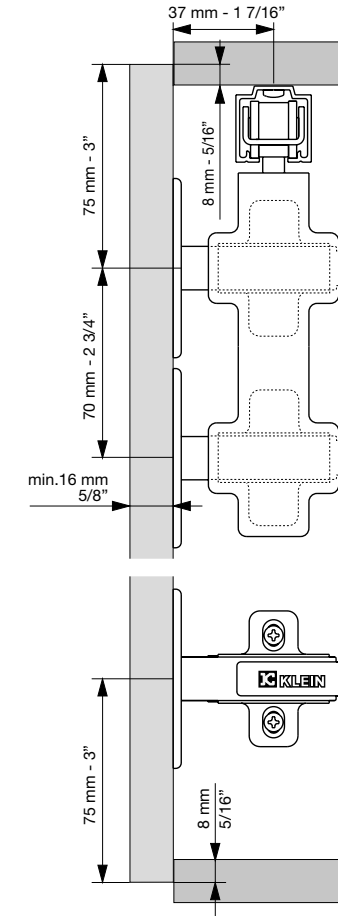

Systeme gemäß der Norm EN1527 mit 100.000 Zyklen getestet.

NK PAR 15 Y 25

NK PAR 15

NK PAR 25

REFERENCIAS / REFERENCES / RÉFÉRENCES / REFERENZ

ESP			
NK PAR 15/25			
Ref.	Descripción	U.	Img.
2014	PF. ALU. NATURAL 1,25 m	2	A
2015	PF. ALU. NATURAL 1,60 m	2	A
3521	JGO. ACC.+ BISAGRAS NK PAR 15	1	D
3522	JGO. ACC.+ BISAGRAS NK PAR 25	1	E
3524	ROLLER NK PAR 15	1	B
3525	ROLLER NK PAR 25	1	C

ENG			
NK PAR 15/25			
Ref.	Description	Units	Img.
2014	PROFILE ALU. MILL FINISH 1,25m	2	A
2015	PROFILE ALU. MILL FINISH 1,25m	2	A
3521	SET OF ACCESORIES AND HINGES NK PAR 15	1	D
3522	SET OF ACCESORIES AND HINGES NK PAR 25	1	E
3524	ROLLER NK PAR 15	1	B
3525	ROLLER NK PAR 25	1	C

FRA			
NK PAR 15/25			
Ref.	Description	Unités	Img.
2014	RAIL ALU. NATUREL 1,25 m	2	A
2015	RAIL ALU. NATUREL 1,60 m	2	A
3521	JEU ACC.+ CHARNIERES NK PAR 15	1	D
3522	JEU ACC.+ CHARNIERES NK PAR 25	1	E
3524	ROLLER NK PAR 15	1	B
3525	ROLLER NK PAR 25	1	C

DEU			
NK PAR 15/25			
Ref.	Beschreibung	Ein.	Bild
2014	PF. ALU. NATUR 1,25m	2	A
2015	PF. ALU. NATUR 1,60m	2	A
3521	ZUBEHÖRSET+SCHARNIERS NK PAR 15	1	D
3522	ZUBEHÖRSET+SCHARNIERS NK PAR 25	1	E
3524	ROLLER NK PAR 15	1	B
3525	ROLLER NK PAR 25	1	C