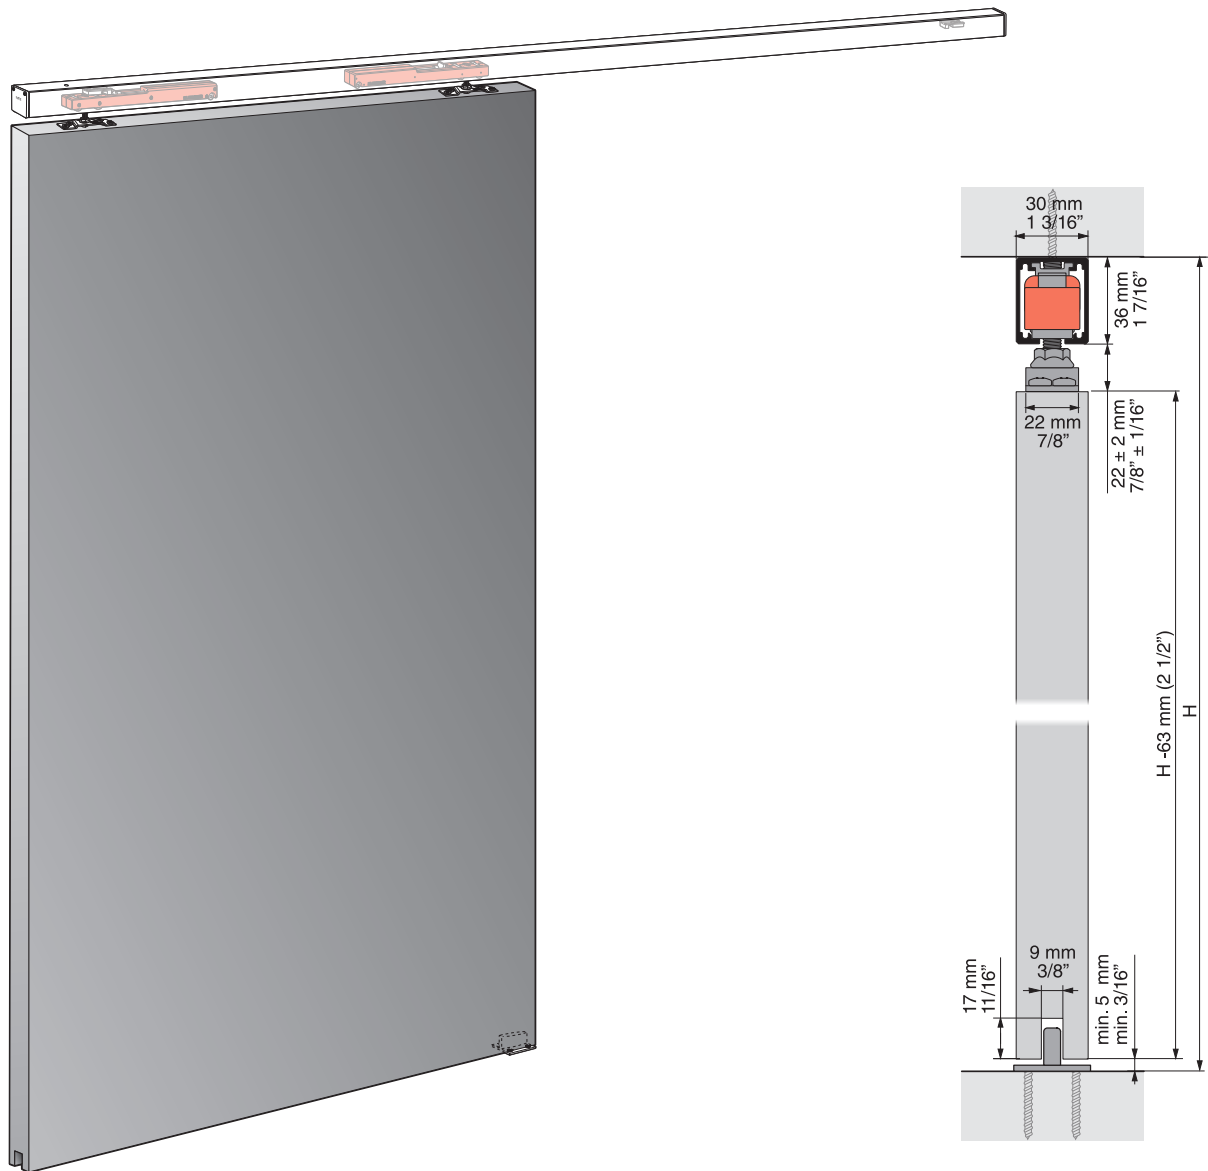

Instrucciones / Instructions / Anweisungen / Instructions

LITE+ KSC

KLEIN[®]

1 INFORMACIÓN GENERAL / GENERAL INFORMATION

$V \geq 750 \text{ mm (29 1/2")}$

CON SOPORTE A PARED
WITH WALL BRACKET

CON PERFIL SOPORTE A PARED
WITH WALL MOUNTED TRACK

MECANIZACIÓN DEL
PANEL
PANEL FABRICATION

2 ELEMENTOS DE LA INSTALACIÓN / ITEMS OF INSTALLATION

 **PERFIL LITE+100**
LITE+100 TRACK

 **PERFILES SOPORTE A PARED LITE+100**
LITE+100 WALL MOUNTED TRACKS

 **JUEGO DE ACCESORIOS LITE+ KSC**
SET OF ACCESSORIES LITE+ KSC

ACCESORIOS LITE+100
ACCESSORIES LITE+100

3 COLOCACIÓN DE LOS KSC / KSC INSTALL

4 MONTAJE DEL PERFIL / UPPER TRACK MOUNTING

5 COLOCACIÓN DE LAS PLETINAS Y EL GUIADOR PLATES AND GUIDE MOUNTING

6 COLOCACIÓN DE LA PUERTA / DOOR MOUNTING