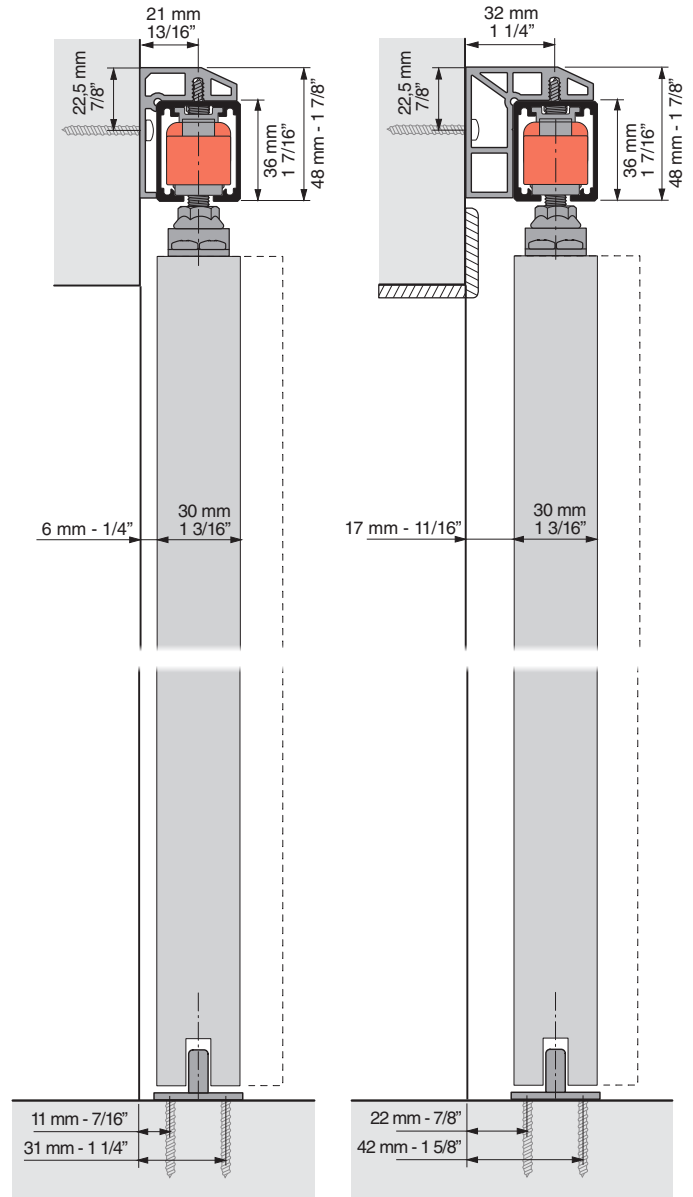

Instrucciones / Instructions / Anweisungen / Instructions

LITE+ KSC

KLEIN[®]

1 INFORMACIÓN GENERAL / GENERAL INFORMATION

$V \geq 750 \text{ mm (29 1/2")}$

CON SOPORTE A PARED
WITH WALL BRACKET

CON PERFIL SOPORTE A PARED
WITH WALL MOUNTED TRACK

MECANIZACIÓN DEL
PANEL
PANEL FABRICATION

2 ELEMENTOS DE LA INSTALACIÓN / ITEMS OF INSTALLATION

 **PERFIL LITE+100**
LITE+100 TRACK

 **PERFILES SOPORTE A PARED LITE+100**
LITE+100 WALL MOUNTED TRACKS

 **JUEGO DE ACCESORIOS LITE+ KSC**
SET OF ACCESSORIES LITE+ KSC