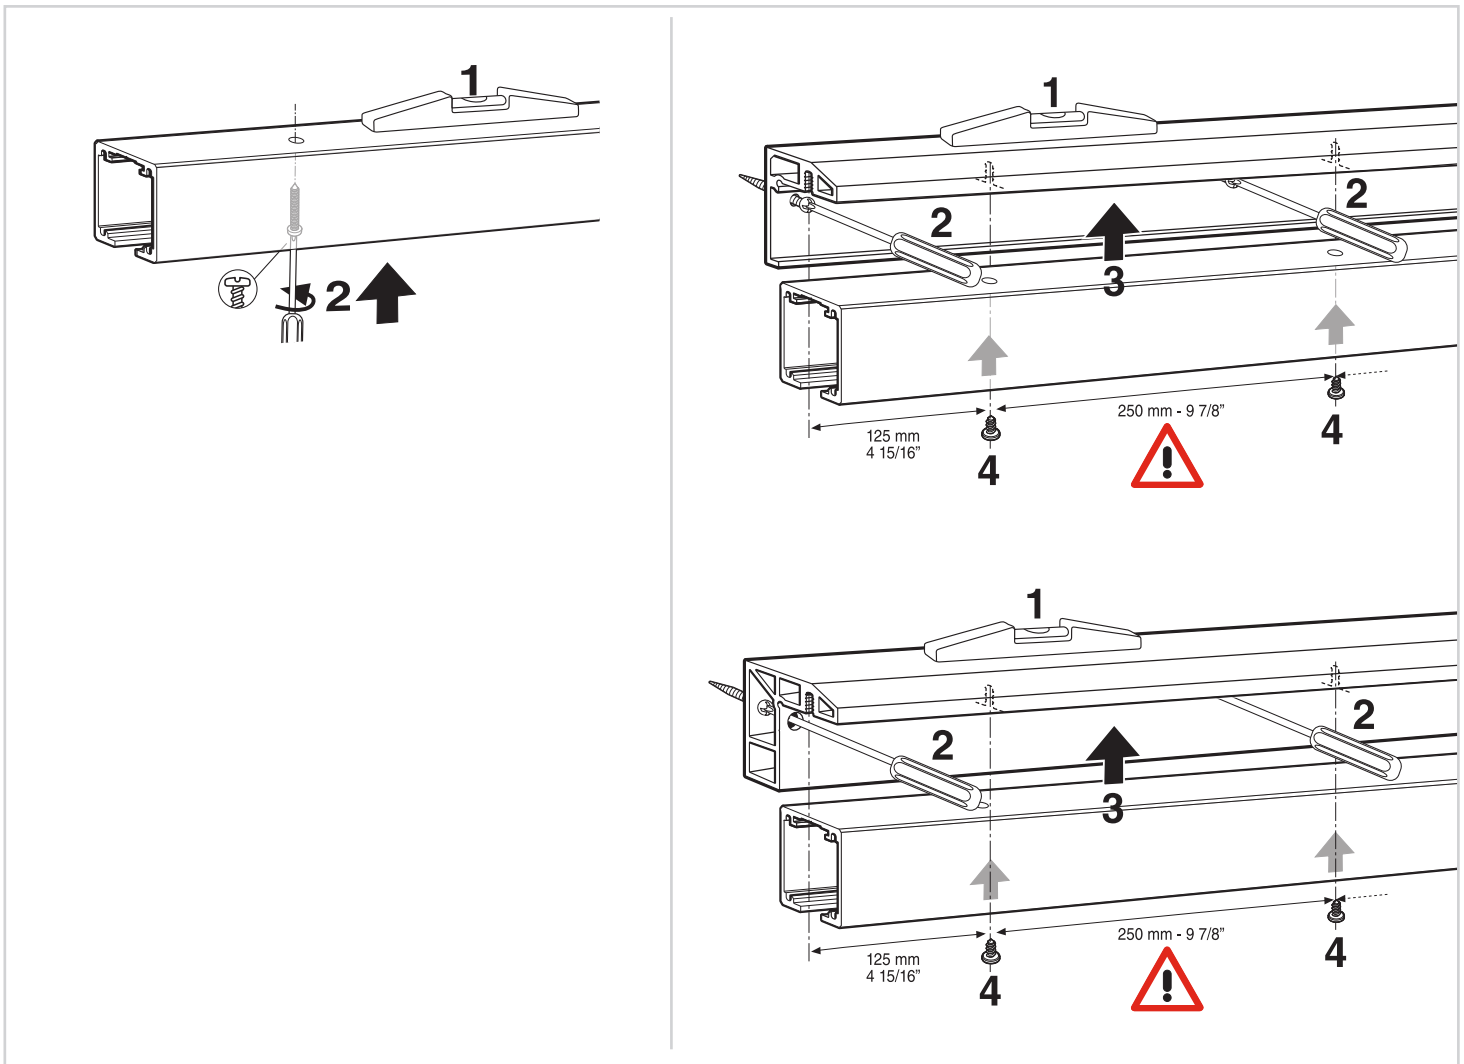

4 MONTAJE DEL PERFIL / UPPER TRACK MOUNTING