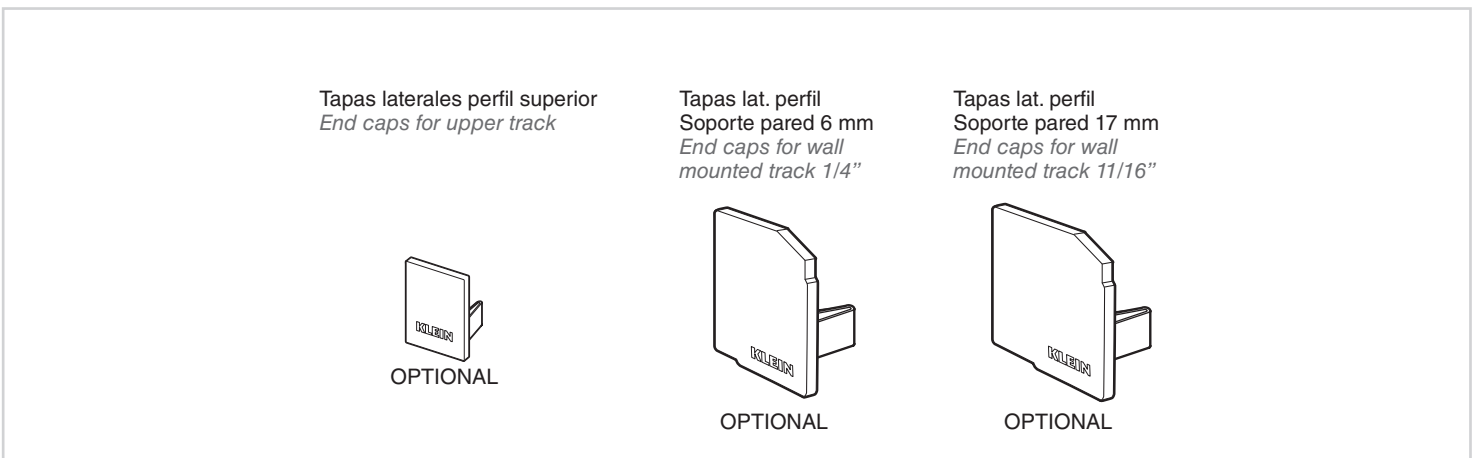

ACCESORIOS LITE+100
ACCESSORIES LITE+100