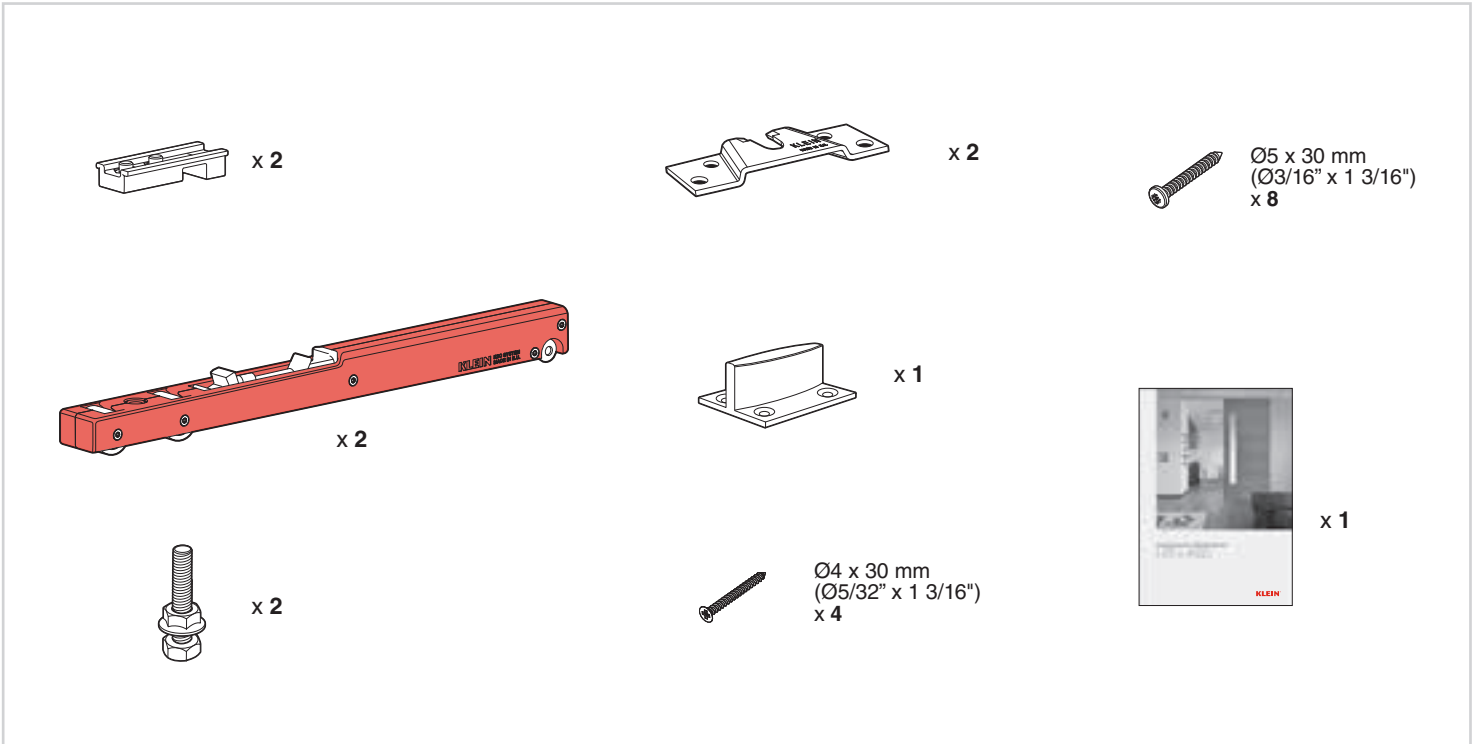

Instrucciones / Instructions / Anweisungen / Instructions

LITE+ KSC

KLEIN[®]

1 INFORMACIÓN GENERAL / GENERAL INFORMATION

$V \geq 750 \text{ mm (29 1/2")}$

CON SOPORTE A PARED
WITH WALL BRACKET

CON PERFIL SOPORTE A PARED
WITH WALL MOUNTED TRACK

MECANIZACIÓN DEL
PANEL
PANEL FABRICATION

2 ELEMENTOS DE LA INSTALACIÓN / ITEMS OF INSTALLATION

 **PERFIL LITE+100**
LITE+100 TRACK

 **PERFILES SOPORTE A PARED LITE+100**
LITE+100 WALL MOUNTED TRACKS

 **JUEGO DE ACCESORIOS LITE+ KSC**
SET OF ACCESSORIES LITE+ KSC