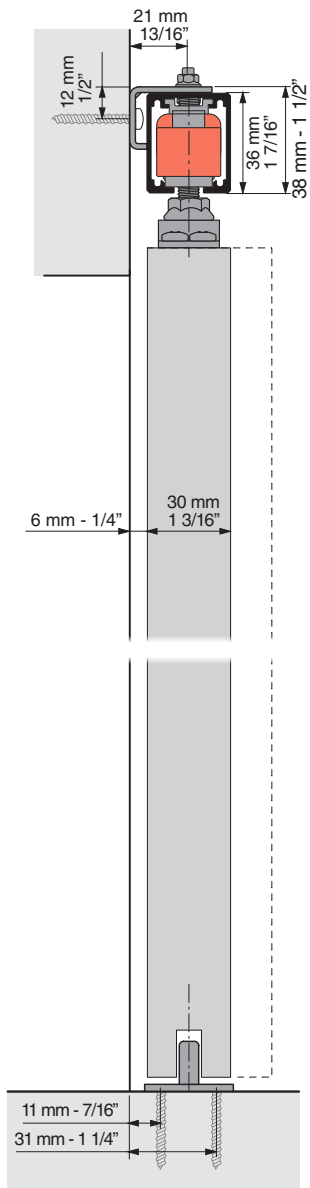

Instrucciones / Instructions / Anweisungen / Instructions

LITE+ KSC

KLEIN[®]

1 INFORMACIÓN GENERAL / GENERAL INFORMATION

$V \geq 750 \text{ mm (29 1/2")}$

CON SOPORTE A PARED
WITH WALL BRACKET

CON PERFIL SOPORTE A PARED
WITH WALL MOUNTED TRACK

MECANIZACIÓN DEL
PANEL
PANEL FABRICATION

2 ELEMENTOS DE LA INSTALACIÓN / ITEMS OF INSTALLATION

 **PERFIL LITE+100**
LITE+100 TRACK

 **PERFILES SOPORTE A PARED LITE+100**
LITE+100 WALL MOUNTED TRACKS

 **JUEGO DE ACCESORIOS LITE+ KSC**
SET OF ACCESSORIES LITE+ KSC

ACCESORIOS LITE+100
ACCESSORIES LITE+100

3 COLOCACIÓN DE LOS KSC / KSC INSTALL

4 MONTAJE DEL PERFIL / UPPER TRACK MOUNTING

5 COLOCACIÓN DE LAS PLETINAS Y EL GUIADOR PLATES AND GUIDE MOUNTING

6 COLOCACIÓN DE LA PUERTA / DOOR MOUNTING