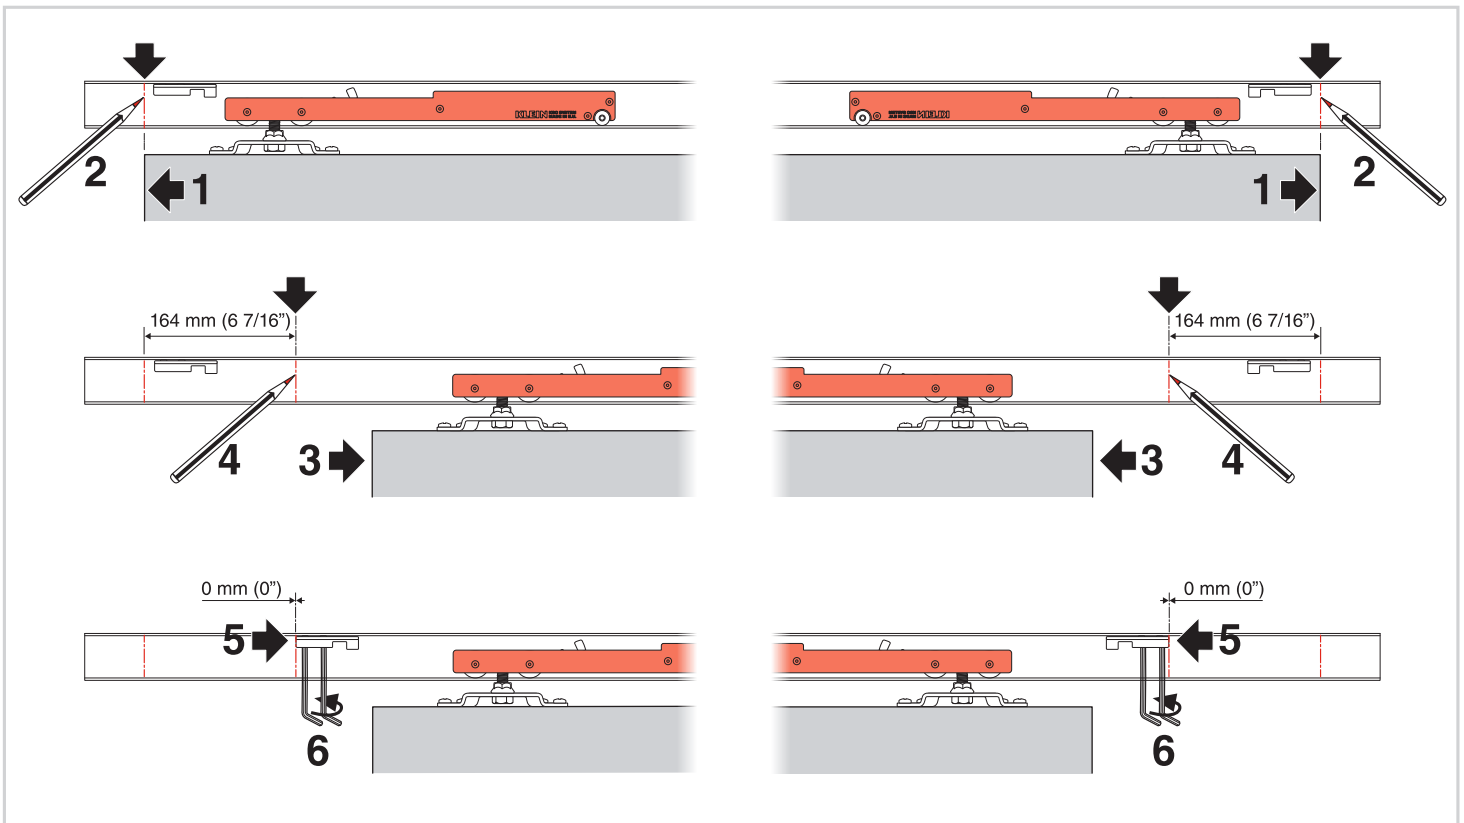

Instrucciones / Instructions / Anweisungen / Instructions

LITE+ KSC

KLEIN[®]

1 INFORMACIÓN GENERAL / GENERAL INFORMATION

$V \geq 750 \text{ mm (29 1/2")}$

CON SOPORTE A PARED
WITH WALL BRACKET

CON PERFIL SOPORTE A PARED
WITH WALL MOUNTED TRACK

ACCESORIOS LITE+100
ACCESSORIES LITE+100

3 COLOCACIÓN DE LOS KSC / KSC INSTALL

4 MONTAJE DEL PERFIL / UPPER TRACK MOUNTING

5 COLOCACIÓN DE LAS PLETINAS Y EL GUIADOR PLATES AND GUIDE MOUNTING

6 COLOCACIÓN DE LA PUERTA / DOOR MOUNTING

7 REGULACIÓN DE LA ALTURA / HEIGHT ADJUSTMENT

8 AJUSTE DE LOS KSC / KSC ADJUSTMENT

9 COLOCACIÓN DE LAS TAPAS LATERALES / END CAP INSTALL

KLEIN®

KLEIN EUROPE - Edificio KLEIN, Polígono Industrial Can Cuyás, N-150 Km.1
08110 Montcada i Reixac (Barcelona-Spain)
Tel.: (+34) 935 751 010 - Fax: (+34) 935 760 109 - +INFO: www.klein-europe.com