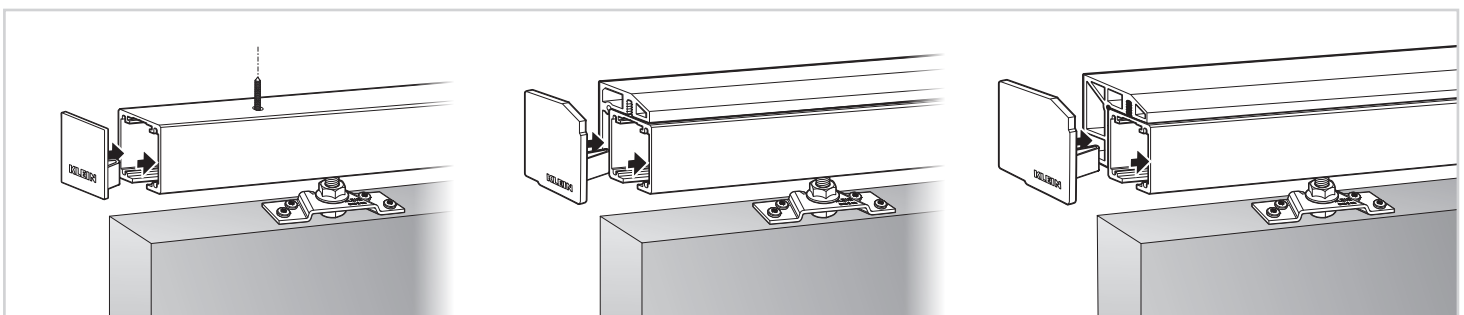

ACCESORIOS LITE+100
ACCESSORIES LITE+100

3 COLOCACIÓN DE LOS KSC / KSC INSTALL

4 MONTAJE DEL PERFIL / UPPER TRACK MOUNTING

5 COLOCACIÓN DE LAS PLETINAS Y EL GUIADOR PLATES AND GUIDE MOUNTING

6 COLOCACIÓN DE LA PUERTA / DOOR MOUNTING

7 REGULACIÓN DE LA ALTURA / HEIGHT ADJUSTMENT

8 AJUSTE DE LOS KSC / KSC ADJUSTMENT

9 COLOCACIÓN DE LAS TAPAS LATERALES / END CAP INSTALL

KLEIN®

KLEIN EUROPE - Edificio KLEIN, Polígono Industrial Can Cuyás, N-150 Km.1
08110 Montcada i Reixac (Barcelona-Spain)
Tel.: (+34) 935 751 010 - Fax: (+34) 935 760 109 - +INFO: www.klein-europe.com