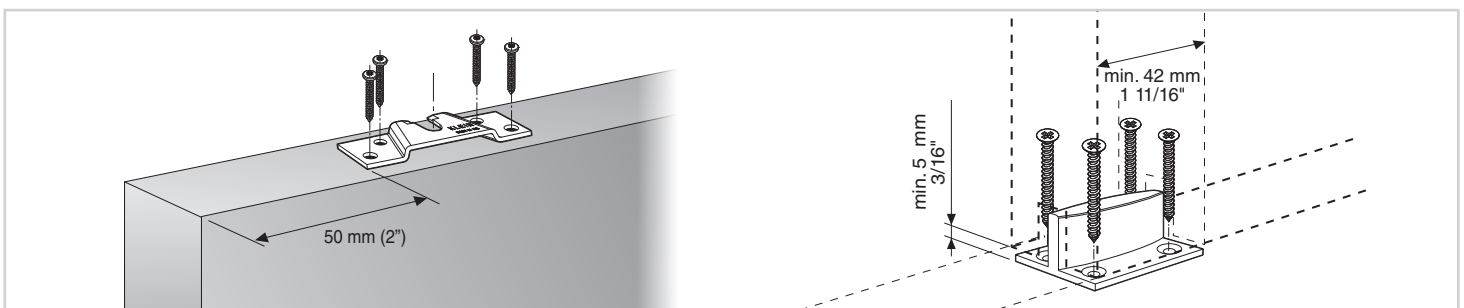

ACCESORIOS LITE+100
ACCESSORIES LITE+100

3 COLOCACIÓN DE LOS KSC / KSC INSTALL

4 MONTAJE DEL PERFIL / UPPER TRACK MOUNTING

5 COLOCACIÓN DE LAS PLETINAS Y EL GUIADOR PLATES AND GUIDE MOUNTING

6 COLOCACIÓN DE LA PUERTA / DOOR MOUNTING