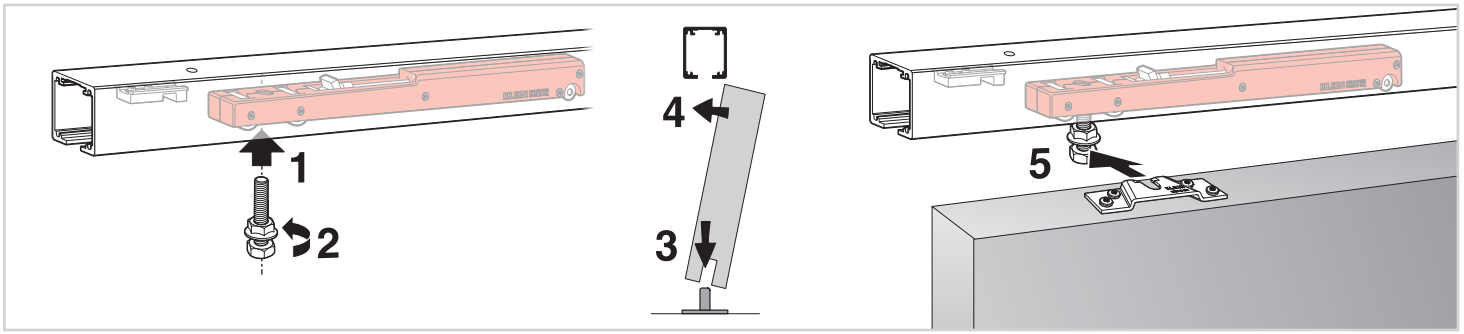

ACCESORIOS LITE+100
ACCESSORIES LITE+100

3 COLOCACIÓN DE LOS KSC / KSC INSTALL

4 MONTAJE DEL PERFIL / UPPER TRACK MOUNTING

5 COLOCACIÓN DE LAS PLETINAS Y EL GUIADOR PLATES AND GUIDE MOUNTING

6 COLOCACIÓN DE LA PUERTA / DOOR MOUNTING

7 REGULACIÓN DE LA ALTURA / HEIGHT ADJUSTMENT

8 AJUSTE DE LOS KSC / KSC ADJUSTMENT

9 COLOCACIÓN DE LAS TAPAS LATERALES / END CAP INSTALL

KLEIN®

KLEIN EUROPE - Edificio KLEIN, Polígono Industrial Can Cuyás, N-150 Km.1
08110 Montcada i Reixac (Barcelona-Spain)
Tel.: (+34) 935 751 010 - Fax: (+34) 935 760 109 - +INFO: www.klein-europe.com