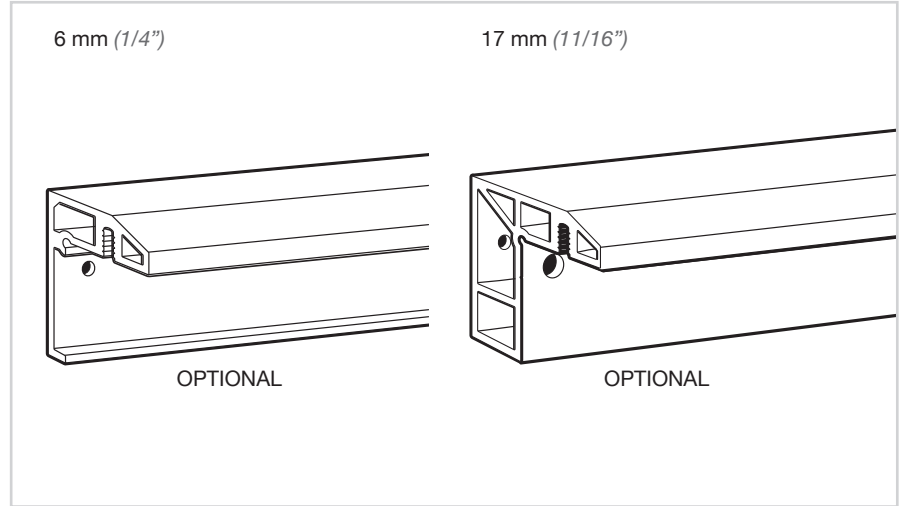

Instrucciones / Instructions / Anweisungen / Instructions

LITE+ KSC

KLEIN[®]

1 INFORMACIÓN GENERAL / GENERAL INFORMATION

$V \geq 750 \text{ mm (29 1/2")}$

CON SOPORTE A PARED
WITH WALL BRACKET

CON PERFIL SOPORTE A PARED
WITH WALL MOUNTED TRACK

MECANIZACIÓN DEL
PANEL
PANEL FABRICATION

2 ELEMENTOS DE LA INSTALACIÓN / ITEMS OF INSTALLATION

 **PERFIL LITE+100**
LITE+100 TRACK

 **PERFILES SOPORTE A PARED LITE+100**
LITE+100 WALL MOUNTED TRACKS

 **JUEGO DE ACCESORIOS LITE+ KSC**
SET OF ACCESSORIES LITE+ KSC