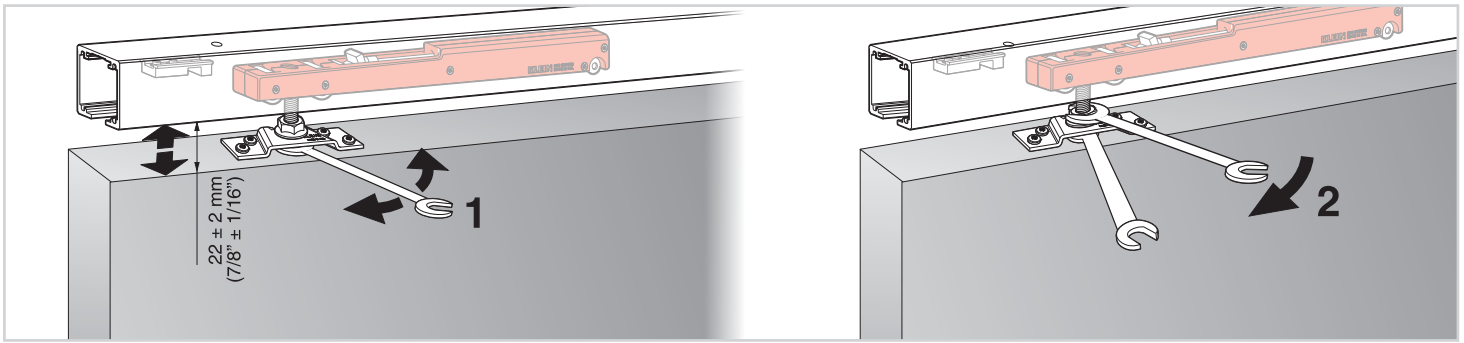

ACCESORIOS LITE+100
ACCESSORIES LITE+100

3 COLOCACIÓN DE LOS KSC / KSC INSTALL

4 MONTAJE DEL PERFIL / UPPER TRACK MOUNTING

5 COLOCACIÓN DE LAS PLETINAS Y EL GUIADOR PLATES AND GUIDE MOUNTING

6 COLOCACIÓN DE LA PUERTA / DOOR MOUNTING

7 REGULACIÓN DE LA ALTURA / HEIGHT ADJUSTMENT

8 AJUSTE DE LOS KSC / KSC ADJUSTMENT

9 COLOCACIÓN DE LAS TAPAS LATERALES / END CAP INSTALL

KLEIN®

KLEIN EUROPE - Edificio KLEIN, Polígono Industrial Can Cuyás, N-150 Km.1
08110 Montcada i Reixac (Barcelona-Spain)
Tel.: (+34) 935 751 010 - Fax: (+34) 935 760 109 - +INFO: www.klein-europe.com