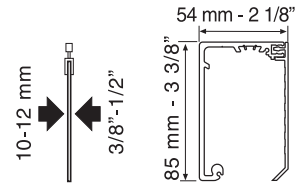

KLEIN®

Instrucciones / Instructions / Anweisungen / Instructions

UNIKMATIC AIR 10-12 mm

KLEIN EUROPE

Edificio KLEIN

Polígono Industrial Can Cuyás, N-150 Km.1

08110 Montcada i Reixac (Barcelona-Spain)

Tel.: (+34) 935 751 010