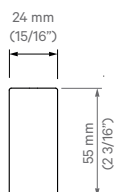

Acabados/ Finishes/ Finition/
Ausführungen:

Longitud/ Length/ Longueur/ Länge:

· L = 400 mm (15 3/4")

Para puertas de madera/ For wood doors/ Pour portes en bois/ Für Holztüren

NATURE PARA MADERA/ FOR WOOD/ POUR BOIS/ FÜR HOLZ			
REF.	LAN.	DESC.	U.
1483	ES	JGO. TIRADOR NATURE MADERA 400mm (NATURAL)	1
	EN	SET OF ACC. NATURE HANDLE WOOD 400mm (RAW)	1
	FR	JEU NATURE POIGNÉES BOIS 400mm (NATURELLE)	1
	DE	SET HOLZGRIFF 400 mm (UNBEHANDELT)	1
1482	ES	JGO. TIRADOR NATURE MADERA 400mm (BARNIZ)	1
	EN	SET OF ACC. NATURE HANDLE WOOD 400mm (ECO-VARNISHED)	1
	FR	JEU NATURE POIGNÉES BOIS 400mm (VERNIS-ECO)	1
	DE	SET HOLZGRIFF 400 mm (ÖKO-KLARLACK)	1