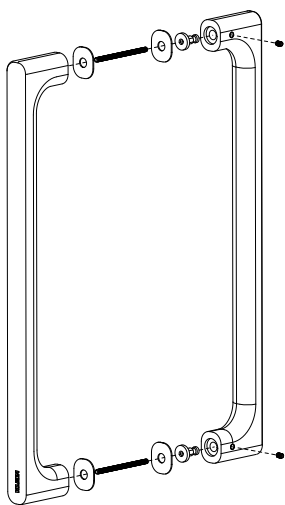

Acabados/ Finishes/ Finition/
Ausführungen:

Longitud/ Length/ Longueur/ Länge:

· L = 400 mm (15 3/4")

Para puertas de madera/ For wood doors/ Pour portes en bois/ Für Holztüren

NATURE PARA MADERA/ FOR WOOD/ POUR BOIS/ FÜR HOLZ			
REF.	LAN.	DESC.	U.
1483	ES	JGO. TIRADOR NATURE MADERA 400mm (NATURAL)	1
	EN	SET OF ACC. NATURE HANDLE WOOD 400mm (RAW)	1
	FR	JEU NATURE POIGNÉES BOIS 400mm (NATURELLE)	1
	DE	SET HOLZGRIFF 400 mm (UNBEHANDELT)	1
1482	ES	JGO. TIRADOR NATURE MADERA 400mm (BARNIZ)	1
	EN	SET OF ACC. NATURE HANDLE WOOD 400mm (ECO-VARNISHED)	1
	FR	JEU NATURE POIGNÉES BOIS 400mm (VERNIS-ECO)	1
	DE	SET HOLZGRIFF 400 mm (ÖKO-KLARLACK)	1