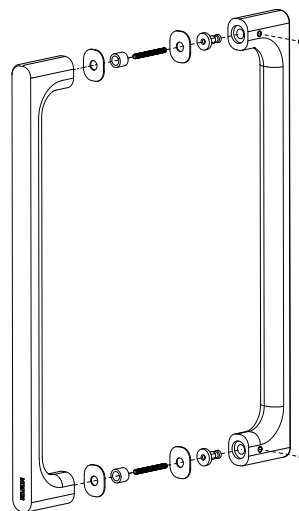

Acabados/ Finishes/ Finition/
Ausführungen:

Longitud/ Length/ Longueur/ Länge:

· L = 400 mm (15 3/4")

Para puertas de madera/ For wood doors/ Pour portes en bois/ Für Holztüren

NATURE PARA MADERA/ FOR WOOD/ POUR BOIS/ FÜR HOLZ			
REF.	LAN.	DESC.	U.
1483	ES	JGO. TIRADOR NATURE MADERA 400mm (NATURAL)	1
	EN	SET OF ACC. NATURE HANDLE WOOD 400mm (RAW)	1
	FR	JEU NATURE POIGNÉES BOIS 400mm (NATURELLE)	1
	DE	SET HOLZGRIFF 400 mm (UNBEHANDELT)	1
1482	ES	JGO. TIRADOR NATURE MADERA 400mm (BARNIZ)	1
	EN	SET OF ACC. NATURE HANDLE WOOD 400mm (ECO-VARNISHED)	1
	FR	JEU NATURE POIGNÉES BOIS 400mm (VERNIS-ECO)	1
	DE	SET HOLZGRIFF 400 mm (ÖKO-KLARLACK)	1

Para puertas de vidrio/ For glass doors/ Pour portes en verre/ Für Glastüren

NATURE PARA VIDRIO/ FOR GLASS/ POUR VERRE/ FÜR GLAS			
REF.	LAN.	DESC.	U.
1481	ES	JGO. TIRADOR NATURE VIDRIO 400mm (NATURAL)	1
	EN	SET OF ACC. NATURE HANDLE GLASS 400mm (RAW)	1
	FR	JEU NATURE POIGNÉES VERRE 400mm (NATURELLE)	1
	DE	SET GLASSGRIFF 400mm (UNBEHANDELT)	1
1480	ES	JGO. TIRADOR NATURE GLASS 400mm (BARNIZ)	1
	EN	SET OF ACC. NATURE HANDLE GLASS 400mm (ECO-VARNISHED)	1
	FR	JEU NATURE POIGNÉES VERRE 400mm (VERNIS-ECO)	1
	DE	SET GLASSGRIFF 400 mm (ÖKO-KLARLACK)	1