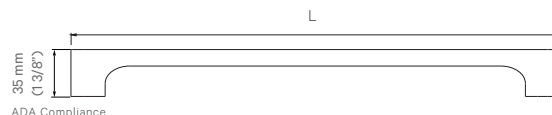

Acabados/ Finishes/ Finition/
Ausführungen:

Longitud/ Length/ Longueur/ Länge:

· L = 400 mm (15 3/4")

Para puertas de madera/ For wood doors/ Pour portes en bois/ Für Holztüren

NATURE PARA MADERA/ FOR WOOD/ POUR BOIS/ FÜR HOLZ			
REF.	LAN.	DESC.	U.
1483	ES	JGO. TIRADOR NATURE MADERA 400mm (NATURAL)	1
	EN	SET OF ACC. NATURE HANDLE WOOD 400mm (RAW)	1
	FR	JEU NATURE POIGNÉES BOIS 400mm (NATURELLE)	1
	DE	SET HOLZGRIFF 400 mm (UNBEHANDELT)	1
1482	ES	JGO. TIRADOR NATURE MADERA 400mm (BARNIZ)	1
	EN	SET OF ACC. NATURE HANDLE WOOD 400mm (ECO-VARNISHED)	1
	FR	JEU NATURE POIGNÉES BOIS 400mm (VERNIS-ECO)	1
	DE	SET HOLZGRIFF 400 mm (ÖKO-KLARLACK)	1