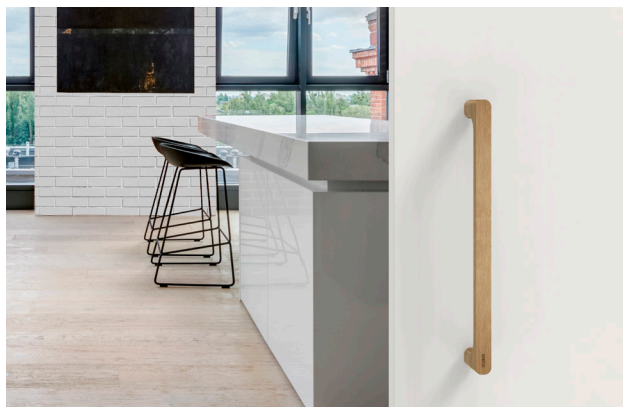

KLEIN®

KLEIN USA, INC.
1 Madison Street
East Rutherford, NJ 07073
Phone 973 246 8181

+ INFO
Fax: (+34) 935 760 109
info@klein-usa.com
www.klein-usa.com