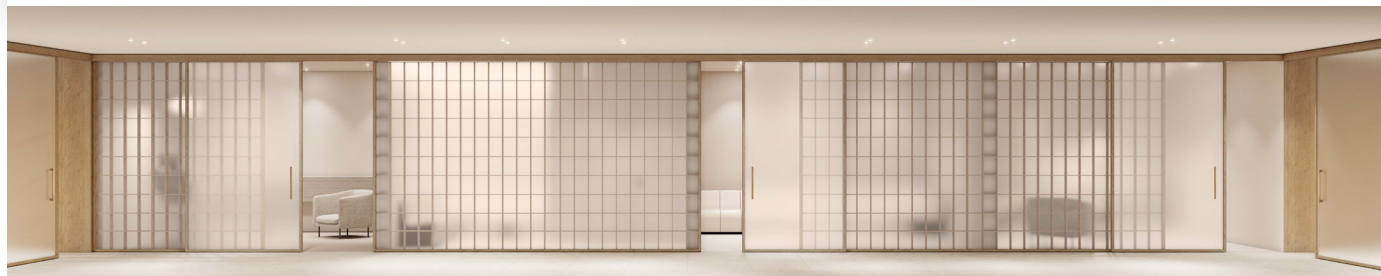

# Nature

ENG

The Nature handle is an oak pull handle with a natural feel.

It gives sliding wood and glass doors a touch of warmth, with a restrained design full of details that provide the perfect balance between function, sensuality, and emotion.

ESP

El tirador Nature es un manillón de roble con personalidad natural.

Aporta calidez a las puertas correderas de madera y cristal con un diseño contenido y lleno de detalles que transmite un perfecto equilibrio entre la función, la sensualidad y la emoción.

Finishes/ Acabados:

-  Natural
-  Eco Varnished

Length/ Longitud:

· L = 400 mm (15 3/4")

**KLEIN®**

**For wood doors/ Para puertas de madera**

NATURE FOR WOOD/ PARA MADERA			
REF.	LAN.	DESC.	U.
1483	EN	SET OF ACC. NATURE HANDLE WOOD 15 3/4" (RAW)	1
	ES	JGO. TIRADOR NATURE MADERA 15 3/4" (NATURAL)	1
1482	EN	SET OF ACC. NATURE HANDLE WOOD 15 3/4" (ECO-VARNISHED)	1
	ES	JGO. TIRADOR NATURE MADERA 15 3/4" (BARNIZ)	1