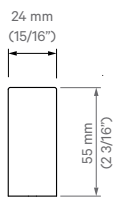

Finishes/ Acabados:

-  Natural
-  Eco Varnished

Length/ Longitud:

· L = 400 mm (15 3/4")

**KLEIN®**

**For wood doors/ Para puertas de madera**

NATURE FOR WOOD/ PARA MADERA			
REF.	LAN.	DESC.	U.
1483	EN	SET OF ACC. NATURE HANDLE WOOD 15 3/4" (RAW)	1
	ES	JGO. TIRADOR NATURE MADERA 15 3/4" (NATURAL)	1
1482	EN	SET OF ACC. NATURE HANDLE WOOD 15 3/4" (ECO-VARNISHED)	1
	ES	JGO. TIRADOR NATURE MADERA 15 3/4" (BARNIZ)	1