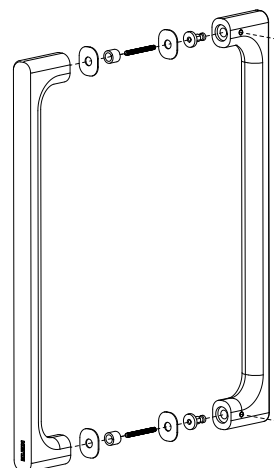

Finishes/ Acabados:

-  Natural
-  Eco Varnished

Length/ Longitud:

· L = 400 mm (15 3/4")

**KLEIN®**

**For wood doors/ Para puertas de madera**

NATURE FOR WOOD/ PARA MADERA			
REF.	LAN.	DESC.	U.
1483	EN	SET OF ACC. NATURE HANDLE WOOD 15 3/4" (RAW)	1
	ES	JGO. TIRADOR NATURE MADERA 15 3/4" (NATURAL)	1
1482	EN	SET OF ACC. NATURE HANDLE WOOD 15 3/4" (ECO-VARNISHED)	1
	ES	JGO. TIRADOR NATURE MADERA 15 3/4" (BARNIZ)	1

**For glass doors/ Para puertas de vidrio**

NATURE FOR GLASS/ PARA VIDRIO			
REF.	LAN.	DESC.	U.
1481	EN	SET OF ACC. NATURE HANDLE GLASS 15 3/4" (RAW)	1
	ES	JGO. TIRADOR NATURE VIDRIO 15 3/4" (NATURAL)	1
1480	EN	SET OF ACC. NATURE HANDLE GLASS 15 3/4" (ECO-VARNISHED)	1
	ES	JGO. TIRADOR NATURE VIDRIO 15 3/4" (BARNIZ)	1