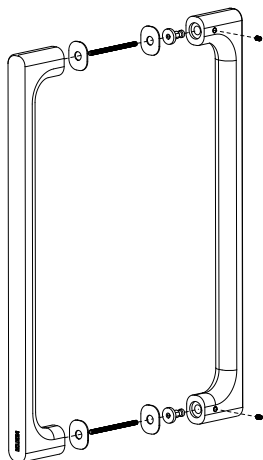

Finishes/ Acabados:

-  Natural
-  Eco Varnished

Length/ Longitud:

· L = 400 mm (15 3/4")

**KLEIN®**

**For wood doors/ Para puertas de madera**

NATURE FOR WOOD/ PARA MADERA			
REF.	LAN.	DESC.	U.
1483	EN	SET OF ACC. NATURE HANDLE WOOD 15 3/4" (RAW)	1
	ES	JGO. TIRADOR NATURE MADERA 15 3/4" (NATURAL)	1
1482	EN	SET OF ACC. NATURE HANDLE WOOD 15 3/4" (ECO-VARNISHED)	1
	ES	JGO. TIRADOR NATURE MADERA 15 3/4" (BARNIZ)	1

**For glass doors/ Para puertas de vidrio**

NATURE FOR GLASS/ PARA VIDRIO			
REF.	LAN.	DESC.	U.
1481	EN	SET OF ACC. NATURE HANDLE GLASS 15 3/4" (RAW)	1
	ES	JGO. TIRADOR NATURE VIDRIO 15 3/4" (NATURAL)	1
1480	EN	SET OF ACC. NATURE HANDLE GLASS 15 3/4" (ECO-VARNISHED)	1
	ES	JGO. TIRADOR NATURE VIDRIO 15 3/4" (BARNIZ)	1