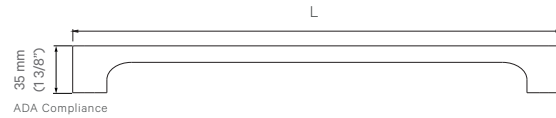

Finishes/ Acabados:

-  Natural
-  Eco Varnished

Length/ Longitud:

· L = 400 mm (15 3/4")

**KLEIN®**

**For wood doors/ Para puertas de madera**

NATURE FOR WOOD/ PARA MADERA			
REF.	LAN.	DESC.	U.
1483	EN	SET OF ACC. NATURE HANDLE WOOD 15 3/4" (RAW)	1
	ES	JGO. TIRADOR NATURE MADERA 15 3/4" (NATURAL)	1
1482	EN	SET OF ACC. NATURE HANDLE WOOD 15 3/4" (ECO-VARNISHED)	1
	ES	JGO. TIRADOR NATURE MADERA 15 3/4" (BARNIZ)	1