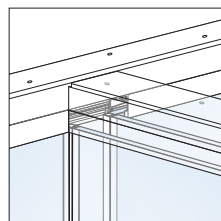

POSIBILIDAD DE REGULACIÓN DE ALTURA EN SUELOS CON DESNIVEL

Ajuste en altura de $\pm 2\text{mm}$ con perfiles inferiores capaces de absorber las variaciones

ELEMENTOS FLEXIBLES

Pequeñas juntas flexibles en las guías superiores reducen el tiempo de instalación y evitan el uso de tornillos.

INSTALACIÓN SENCILLA

Juntas a presión para un montaje rápido, elegante y reversible.

Juntas de policarbonato disponibles para todas las configuraciones con cristal fijo.

PERFILES DE ENCUENTRO A PARED

Perfil vertical disponible para encuentros elegantes y óptimos contra la pared.

ENCUENTROS EN "T"

Perfiles superiores e inferiores diseñados para permitir encuentros en "T" sin necesidad de cortar perfiles.

INSTALACIÓN DEL VIDRIO AL FINALIZAR LA OBRA

Primero se instalan el perfil superior y el accesorio para falso techo. Los paneles de cristal se montan cuando la obra ya ha finalizado, evitando posibles daños y roturas.