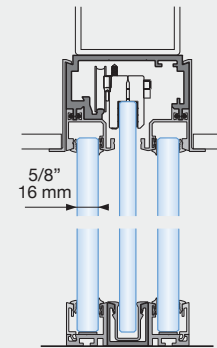

Nuestro cristal doble de 12 ó 16 mm garantiza privacidad y proporciona un estilo refinado, audaz y potente en cualquier espacio de oficinas.