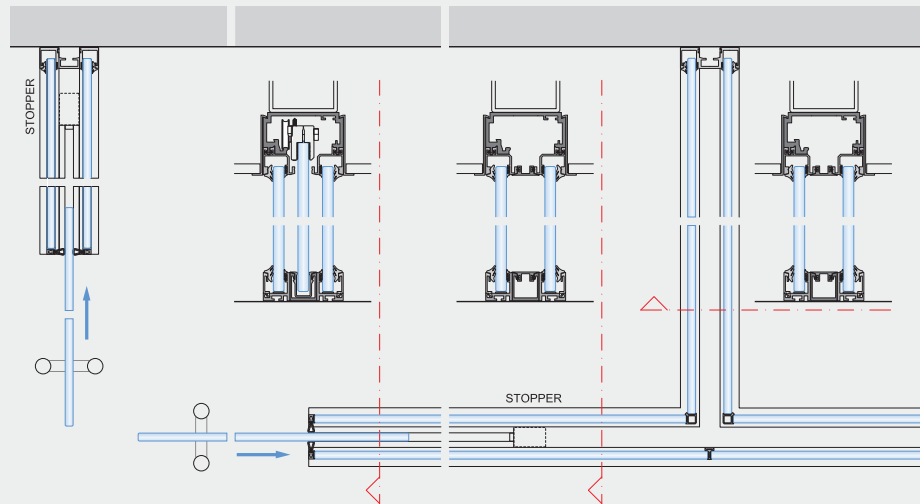

Nuestro cristal doble de 12 ó 16 mm garantiza privacidad y proporciona un estilo refinado, audaz y potente en cualquier espacio de oficinas.