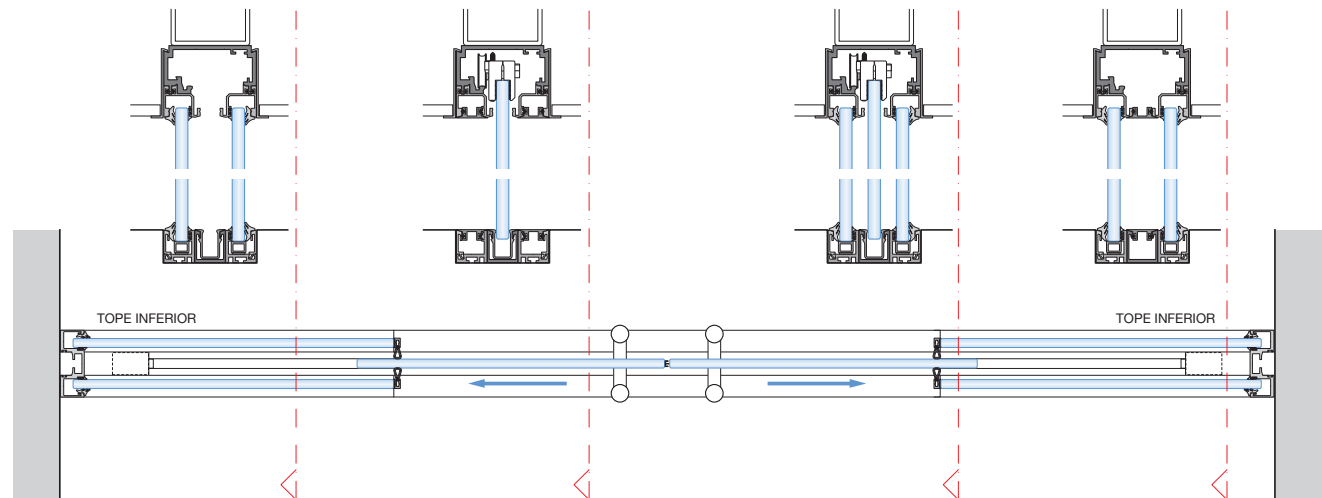

UN ÚNICO PERFIL SUPERIOR PARA TODAS LAS APLICACIONES