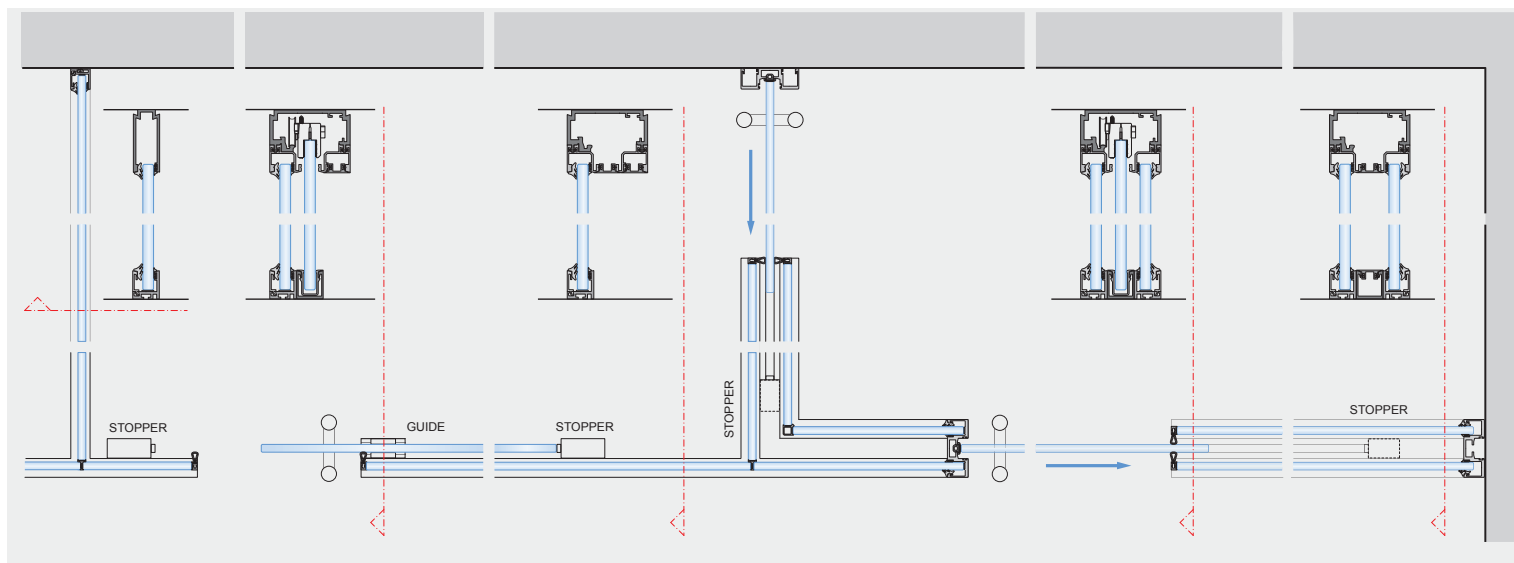

Descubra con Klein las infinitas posibilidades de su:

P A N O R A M I C S Y S T E M

CONTINUO

POESIA VISUAL

Contrariamente a otros sistemas divisorios, Panoramic utiliza el mismo tamaño compacto de guías para realizar las particiones de todos los espacios.

El resultado final es un diseño verdaderamente uniforme y minimalista, en contraposición con los diferentes tamaños de perfiles que los instaladores normalmente tienen que combinar cuando instalan puertas, ya sean batientes, correderas, o paneles fijos de vidrio. Nuestra innovadora solución es elegante, sobria y sumamente adaptable.