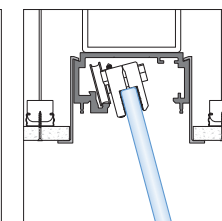

INSTALACIÓN SENCILLA

Juntas a presión para un montaje rápido, elegante y reversible.

Juntas de policarbonato disponibles para todas las configuraciones con cristal fijo.

PERFILES DE ENCUENTRO A PARED

Perfil vertical disponible para encuentros elegantes y óptimos contra la pared.

ENCUENTROS EN "T"

Perfiles superiores e inferiores diseñados para permitir encuentros en "T" sin necesidad de cortar perfiles.

INSTALACIÓN DEL VIDRIO AL FINALIZAR LA OBRA

Primero se instalan el perfil superior y el accesorio para falso techo. Los paneles de cristal se montan cuando la obra ya ha finalizado, evitando posibles daños y roturas.