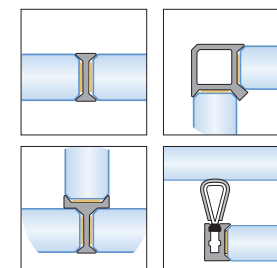

UN ÚNICO PERFIL SUPERIOR PARA TODAS LAS APLICACIONES

RÁPIDO PROCESO DE INSTALACIÓN

Sabemos que un rápido y fácil montaje es esencial para propiciar cambios. En lo referente a su instalación, podrá comprobar que el proceso es sencillo y funcional.

POSIBILIDAD DE REGULACIÓN DE ALTURA EN SUELOS CON DESNIVEL

Ajuste en altura de $\pm 2\text{mm}$ con perfiles inferiores capaces de absorber las variaciones

ELEMENTOS FLEXIBLES

Pequeñas juntas flexibles en las guías superiores reducen el tiempo de instalación y evitan el uso de tornillos.

INSTALACIÓN SENCILLA

Juntas a presión para un montaje rápido, elegante y reversible.

Juntas de policarbonato disponibles para todas las configuraciones con cristal fijo.

PERFILES DE ENCUENTRO A PARED

Perfil vertical disponible para encuentros elegantes y óptimos contra la pared.

ENCUENTROS EN "T"

Perfiles superiores e inferiores diseñados para permitir encuentros en "T" sin necesidad de cortar perfiles.

INSTALACIÓN DEL VIDRIO AL FINALIZAR LA OBRA

Primero se instalan el perfil superior y el accesorio para falso techo. Los paneles de cristal se montan cuando la obra ya ha finalizado, evitando posibles daños y roturas.