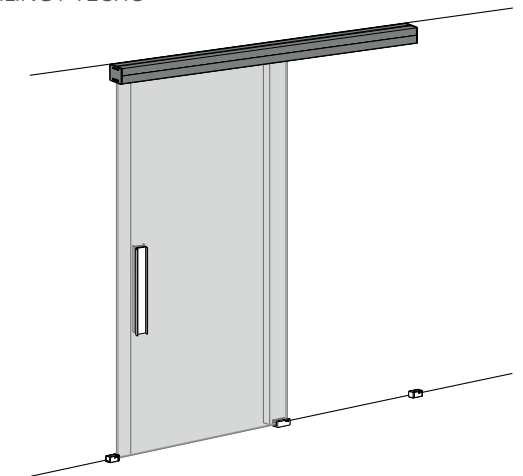

CEILING / TECHO