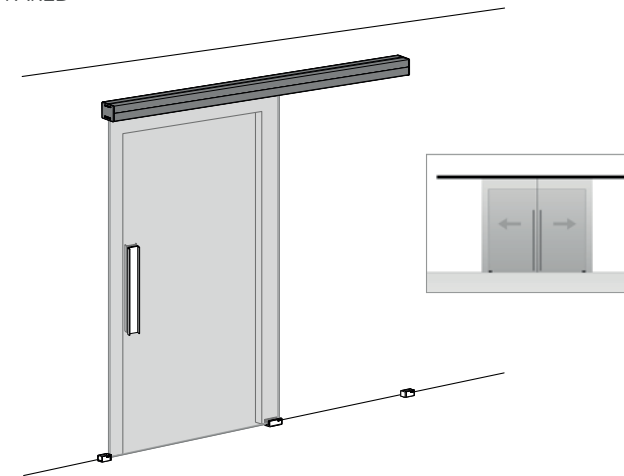

Systems tested up to 100,000 cycles as per standard EN1527 by IFT Rosenheim.

ESP

Unikglass+: un perfil de sobrio diseño guía una única hoja móvil de vidrio. Puede esconderse en falso techo para un efecto absolutamente minimalista. Es un sistema libre de marco y sin barrera arquitectónica en el pavimento. Permite un montaje fácil, totalmente intuitivo.

- Perfil visto u oculto, instalado a pared, techo y falso techo, con o sin dintel.
- Perfil especial para falso techo, con aletas escondidas para una máxima integración arquitectónica.
- Nueva mordaza: centraliza todas las prestaciones del sistema: regulación en altura, activación del mecanismo de frenado, y dispositivo antidescabalgamiento.
- Montaje rápido e intuitivo:
  - Acceso directo a la mordaza.
  - Sistema empotrado a falso techo: montaje en dos fases para una instalación eficiente.
- Vidrio de 3/8" o 1/2", hasta 220 lbs por hoja.
- Regulación de la altura de +/- 1/8".
- Perfil de aluminio anodizado Silver, Negro y Bronce.
- Deslizamiento silencioso con mínimo esfuerzo.
- Garantía KLEIN® 5 años.
- Opciones de frenado de la puerta:
  - **KSC, Klein Soft Closing:** Detención suave controlada.
  - **KBS, Klein Brake System:** Tope con freno amortiguador. De serie en toda la gama.*

Sistemas testados hasta 100.000 ciclos según la norma EN1527 por IFT Rosenheim.

Exposed / Visto

WALL / PARED

CEILING / TECHO