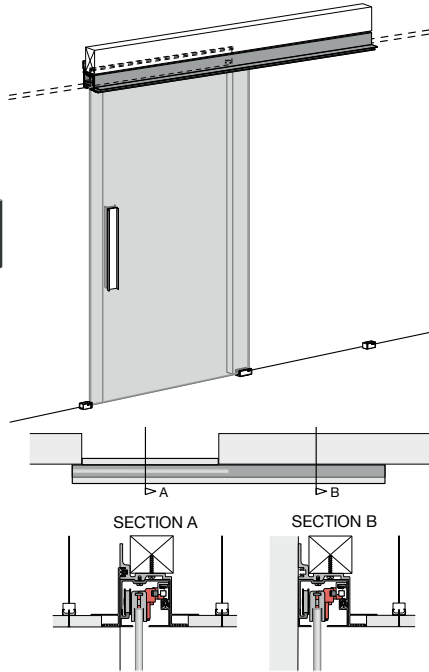

KSC Unikglass+ 100 V ≥ 800 mm (31 1/2")

UNIKGLASS+ 100

Recessed / Empotrado

WITH LINTEL / CON DINTEL

WITHOUT LINTEL / SIN DINTEL

$Y3 = H3 + 16 \text{ mm (5/8")}$

KSC Unikglass+ 100 V ≥ 800 mm (31 1/2")

Without lintel specifications / Especificaciones sin dintel

In Without Lintel Unikglass+ installations the false ceiling profile gallery will measure half of the main profile

En las instalaciones Unikglass+ Sin Dintel la galería del perfil a falso techo medirá la mitad del perfil principal.