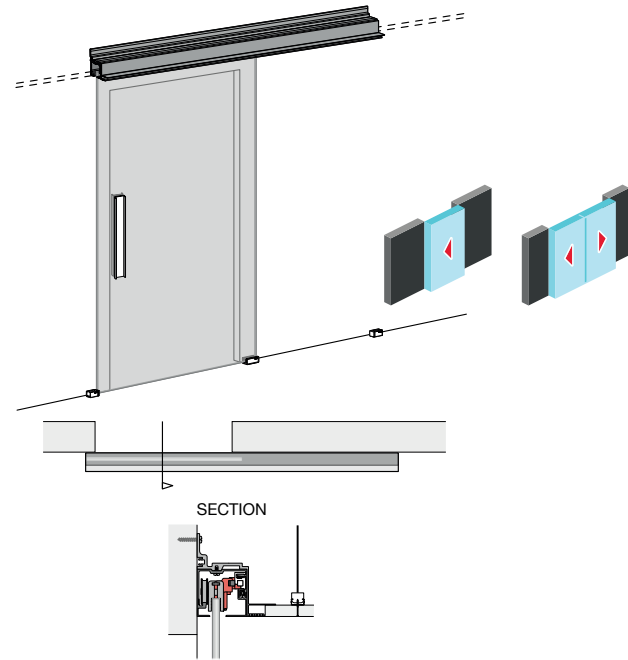

- Perfil visto u oculto, instalado a pared, techo y falso techo, con o sin dintel.
- Perfil especial para falso techo, con aletas escondidas para una máxima integración arquitectónica.
- Nueva mordaza: centraliza todas las prestaciones del sistema: regulación en altura, activación del mecanismo de frenado, y dispositivo antidescabalgamiento.
- Montaje rápido e intuitivo:
 - Acceso directo a la mordaza.
 - Sistema empotrado a falso techo: montaje en dos fases para una instalación eficiente.
- Vidrio de 3/8" o 1/2", hasta 220 lbs por hoja.
- Regulación de la altura de +/- 1/8".
- Perfil de aluminio anodizado Silver, Negro y Bronce.
- Deslizamiento silencioso con mínimo esfuerzo.
- Garantía KLEIN® 5 años.
- Opciones de frenado de la puerta:
 - **KSC, Klein Soft Closing:** Detención suave controlada.
 - **KBS, Klein Brake System:** Tope con freno amortiguador. De serie en toda la gama.*

Sistemas testados hasta 100.000 ciclos según la norma EN1527 por IFT Rosenheim.

Exposed / Visto

WALL / PARED

CEILING / TECHO

UNIKGLASS+ 100

$Y1 = H1 + X1 + 16 \text{ mm (5/8")}$

UNIKGLASS+ 100

$Y2 = H2 - 47 \text{ mm (1 13/16")}$

KSC Unikglass+ 100 V ≥ 800 mm (31 1/2")

UNIKGLASS+ 100

Recessed / Empotrado

WITH LINTEL / CON DINTEL

WITHOUT LINTEL / SIN DINTEL

$Y3 = H3 + 16 \text{ mm (5/8")}$

KSC Unikglass+ 100 V ≥ 800 mm (31 1/2")

Without lintel specifications / Especificaciones sin dintel

In Without Lintel Unikglass+ installations the false ceiling profile gallery will measure half of the main profile

En las instalaciones Unikglass+ Sin Dintel la galería del perfil a falso techo medirá la mitad del perfil principal.