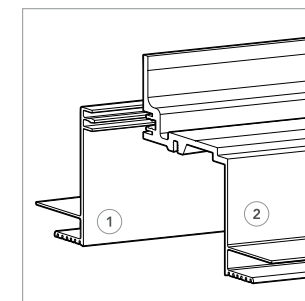

KSC Unikglass+ 100 V ≥ 800 mm (31 1/2")

UNIKGLASS+ 100

Recessed / Empotrado

WITH LINTEL / CON DINTEL

WITHOUT LINTEL / SIN DINTEL

$Y3 = H3 + 16 \text{ mm (5/8")}$

KSC Unikglass+ 100 V ≥ 800 mm (31 1/2")

Without lintel specifications / Especificaciones sin dintel

In Without Lintel Unikglass+ installations the false ceiling profile gallery will measure half of the main profile

En las instalaciones Unikglass+ Sin Dintel la galería del perfil a falso techo medirá la mitad del perfil principal.