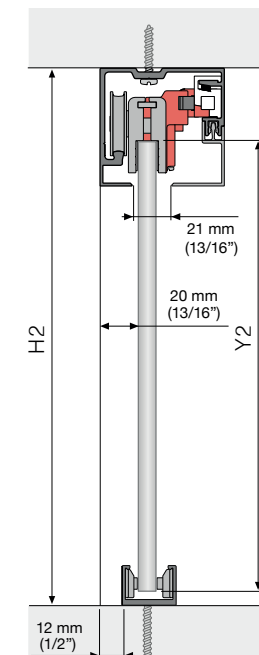

UNIKGLASS+ 100