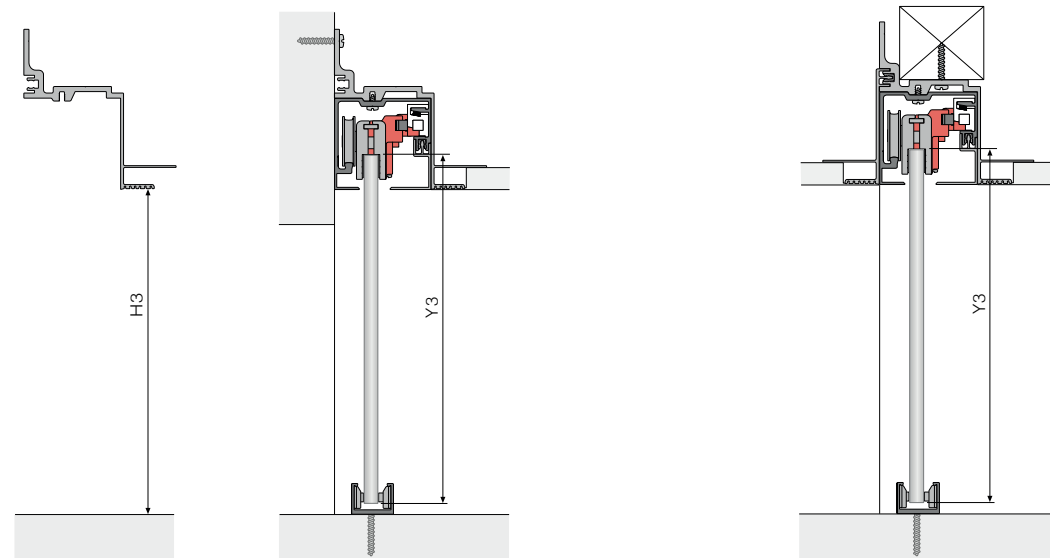

KSC Unikglass+ 100 V ≥ 800 mm (31 1/2")

UNIKGLASS+ 100

Recessed / Empotrado

WITH LINTEL / CON DINTEL

WITHOUT LINTEL / SIN DINTEL

$Y3 = H3 + 16 \text{ mm (5/8")}$

KSC Unikglass+ 100 V ≥ 800 mm (31 1/2")

Without lintel specifications / Especificaciones sin dintel

In Without Lintel Unikglass+ installations the false ceiling profile gallery will measure half of the main profile

En las instalaciones Unikglass+ Sin Dintel la galería del perfil a falso techo medirá la mitad del perfil principal.