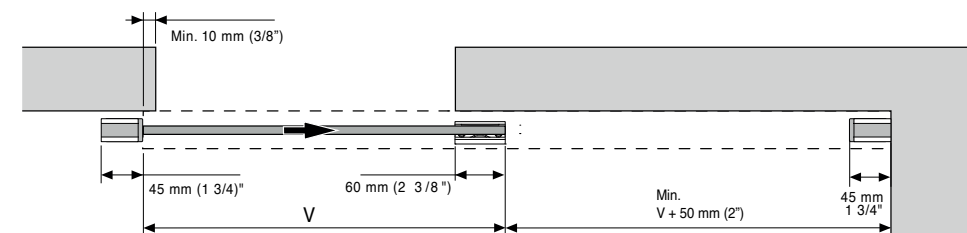

Sistemas testados hasta 100.000 ciclos según la norma EN1527 por IFT Rosenheim.

Exposed / Visto

WALL / PARED

CEILING / TECHO

UNIKGLASS+ 100

$Y1 = H1 + X1 + 16 \text{ mm (5/8")}$

UNIKGLASS+ 100

$Y2 = H2 - 47 \text{ mm (1 13/16")}$

KSC Unikglass+ 100 V ≥ 800 mm (31 1/2")

UNIKGLASS+ 100

Recessed / Empotrado

WITH LINTEL / CON DINTEL

WITHOUT LINTEL / SIN DINTEL

$Y3 = H3 + 16 \text{ mm (5/8")}$

KSC Unikglass+ 100 V ≥ 800 mm (31 1/2")

Without lintel specifications / Especificaciones sin dintel

In Without Lintel Unikglass+ installations the false ceiling profile gallery will measure half of the main profile

En las instalaciones Unikglass+ Sin Dintel la galería del perfil a falso techo medirá la mitad del perfil principal.