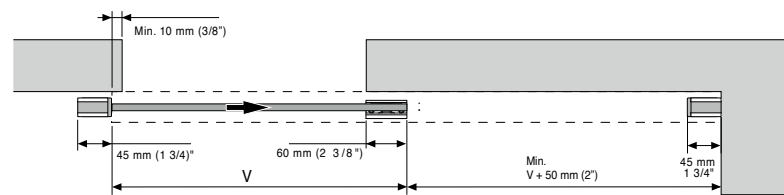

KSC Unikglass+ 100 V ≥ 800 mm (31 1/2")

UNIKGLASS+ 100

Recessed / Empotrado

WITH LINTEL / CON DINTEL

WITHOUT LINTEL / SIN DINTEL

$Y3 = H3 + 16 \text{ mm (5/8")}$

KSC Unikglass+ 100 V ≥ 800 mm (31 1/2")

Without lintel specifications / Especificaciones sin dintel

In Without Lintel Unikglass+ installations the false ceiling profile gallery will measure half of the main profile

En las instalaciones Unikglass+ Sin Dintel la galería del perfil a falso techo medirá la mitad del perfil principal.