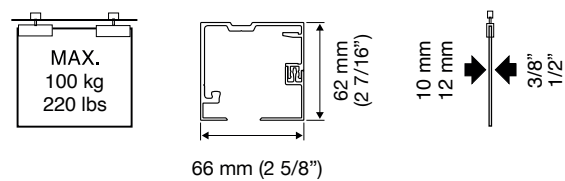

KSC Unikglass+ 100 V ≥ 800 mm (31 1/2")

UNIKGLASS+ 100

Recessed / Empotrado

WITH LINTEL / CON DINTEL

WITHOUT LINTEL / SIN DINTEL

$Y3 = H3 + 16 \text{ mm (5/8")}$

KSC Unikglass+ 100 V ≥ 800 mm (31 1/2")

Without lintel specifications / Especificaciones sin dintel