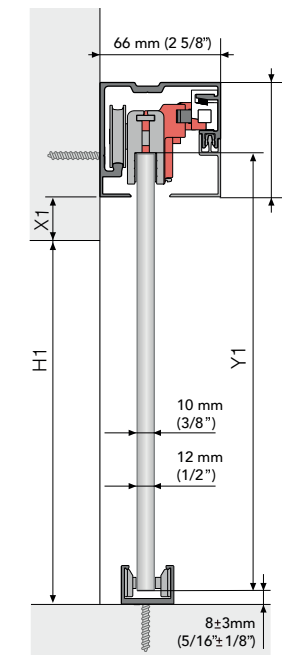

UNIKGLASS+ 100