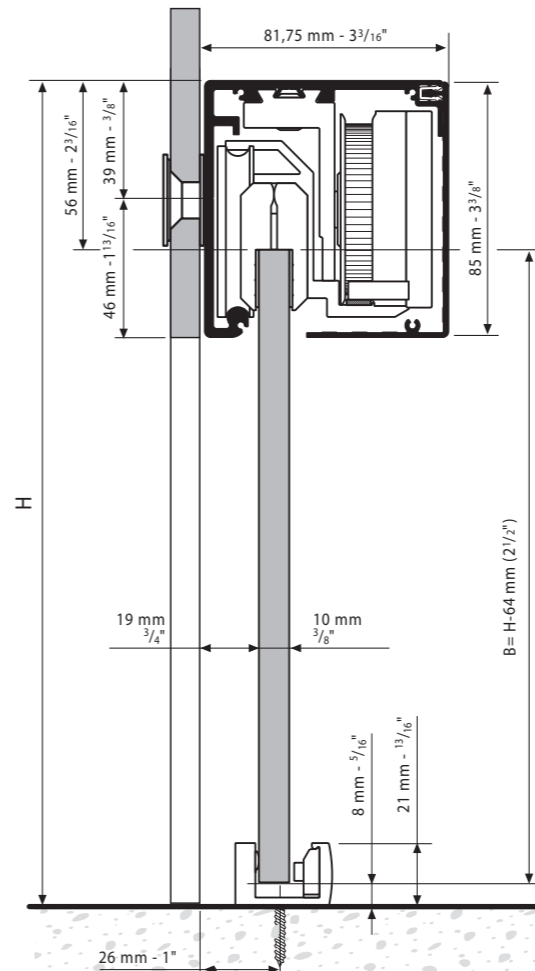

KLEIN®

Instrucciones / Instructions / Anweisungen / Instructions

UNIKAIRSELF® 10-12 mm

KLEIN EUROPE
Edificio KLEIN
Polígono Industrial Can Cuyás, N-150 Km.1
08110 Montcada i Reixac (Barcelona-Spain)
Tel.: (+34) 935 751 010
Fax: (+34) 935 760 109
+INFO
www.klein-europe.com

V10

V12

KLEIN®

	L	V	P
G1 V10-V12	900 mm 35 1/2"	1.000 mm 39 1/2"	2.000 mm 78"
G2 V10-V12	1.150 mm 45"	1.250 mm 49"	2.500 mm 98"
G3 V10*	1.400 mm 55"	1.500 mm 59"	3.000 mm 118"

V	B			
	V10		V12	
	max	min	max	min
1.000 mm 39 1/2"	3.000 mm 118"	2.200 mm 87"	3.000 mm 118"	1.830 mm 72"
1.250 mm 49"	2.900 mm 114"	1.760 mm 69"	2.400 mm 94"	1.470 mm 69"
1.500 mm 59"	2.400 mm 94"	1.470 mm 58"	2.000 mm 78"	1.220 mm 48"