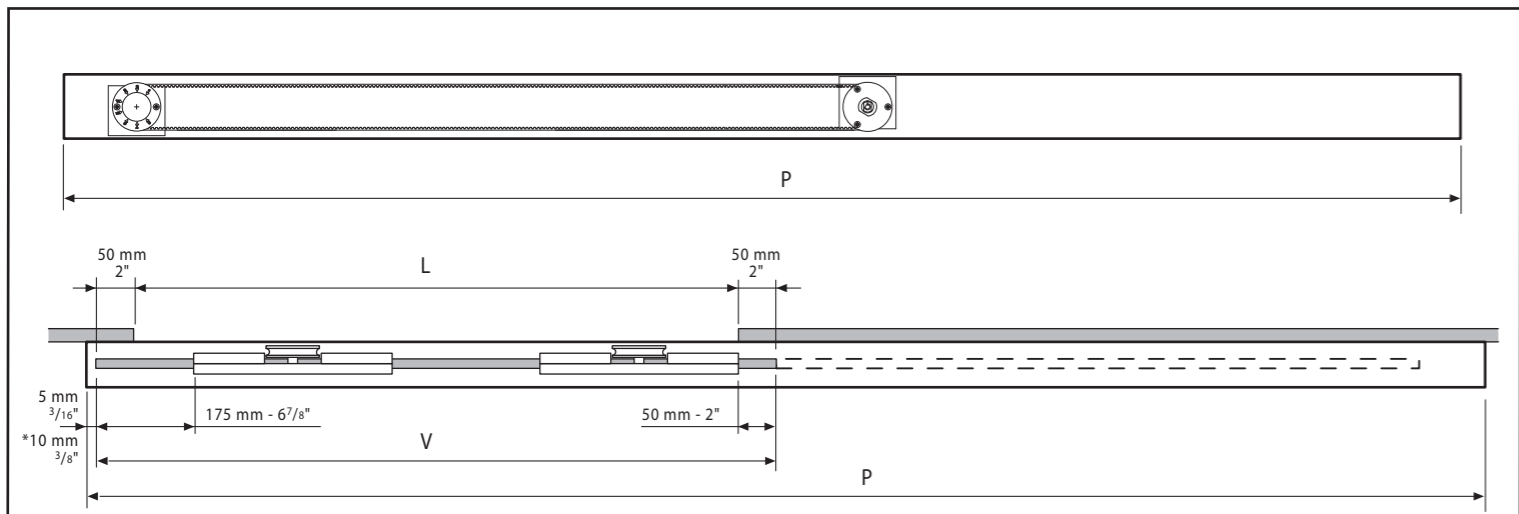

KLEIN®

Instrucciones / Instructions / Anweisungen / Instructions

UNIKAIRSELF® 10-12 mm

KLEIN EUROPE
Edificio KLEIN
Polígono Industrial Can Cuyás, N-150 Km.1
08110 Montcada i Reixac (Barcelona-Spain)
Tel.: (+34) 935 751 010
Fax: (+34) 935 760 109
+INFO
www.klein-europe.com

V10

V12

KLEIN®

	L	V	P
G1 V10-V12	900 mm 35 1/2"	1.000 mm 39 1/2"	2.000 mm 78"
G2 V10-V12	1.150 mm 45"	1.250 mm 49"	2.500 mm 98"
G3 V10*	1.400 mm 55"	1.500 mm 59"	3.000 mm 118"

V	B			
	V10		V12	
	max	min	max	min
1.000 mm 39 1/2"	3.000 mm 118"	2.200 mm 87"	3.000 mm 118"	1.830 mm 72"
1.250 mm 49"	2.900 mm 114"	1.760 mm 69"	2.400 mm 94"	1.470 mm 69"
1.500 mm 59"	2.400 mm 94"	1.470 mm 58"	2.000 mm 78"	1.220 mm 48"