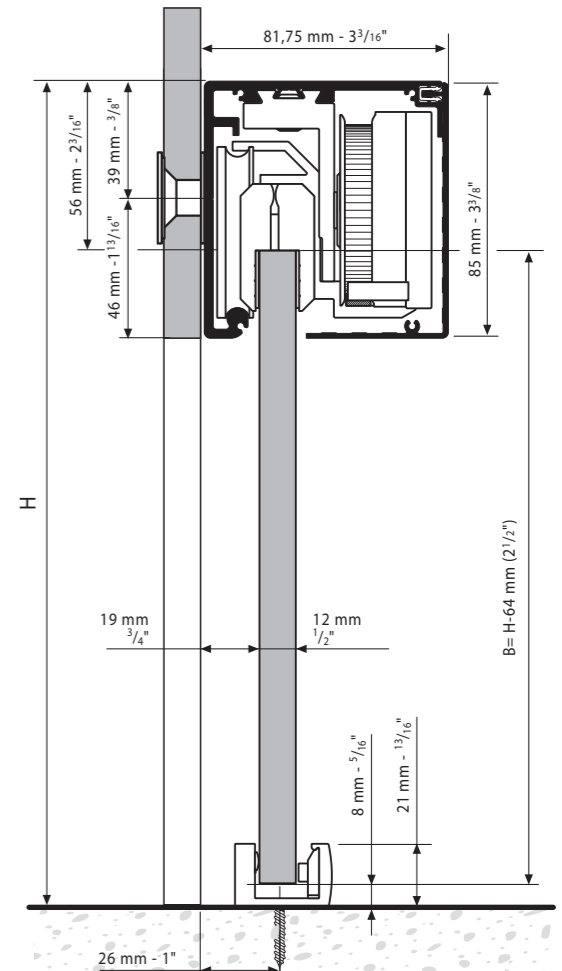

KLEIN®

Instrucciones / Instructions / Anweisungen / Instructions

UNIKAIRSELF® 10-12 mm

KLEIN EUROPE
Edificio KLEIN
Polígono Industrial Can Cuyás, N-150 Km.1
08110 Montcada i Reixac (Barcelona-Spain)
Tel.: (+34) 935 751 010
Fax: (+34) 935 760 109
+INFO
www.klein-europe.com

V10

V12

KLEIN®

	L	V	P
G1 V10-V12	900 mm 35 1/2"	1.000 mm 39 1/2"	2.000 mm 78"
G2 V10-V12	1.150 mm 45"	1.250 mm 49"	2.500 mm 98"
G3 V10*	1.400 mm 55"	1.500 mm 59"	3.000 mm 118"

V	B			
	V10		V12	
	max	min	max	min
1.000 mm 39 1/2"	3.000 mm 118"	2.200 mm 87"	3.000 mm 118"	1.830 mm 72"
1.250 mm 49"	2.900 mm 114"	1.760 mm 69"	2.400 mm 94"	1.470 mm 69"
1.500 mm 59"	2.400 mm 94"	1.470 mm 58"	2.000 mm 78"	1.220 mm 48"