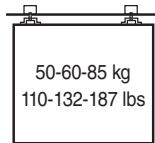

KLEIN®

Instrucciones / Instructions / Anweisungen / Instructions

NK 50/60/85 HPL

KLEIN EUROPE

Edificio KLEIN

Polígono Industrial Can Cuyás, N-150 Km.1

08110 Montcada i Reixac (Barcelona-Spain)

Tel.: (+34) 935 751 010

Fax: (+34) 935 760 109

+INFO

www.klein-europe.com

min. 10 mm

min. 3/8"