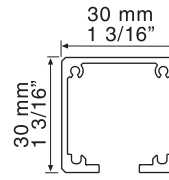

Tel.: (+34) 935 751 010

Fax: (+34) 935 760 109

+INFO

www.klein-europe.com

LITE 60

60 kg
132 lbs

min. 25 mm

min. 1"

30 mm
1 3/16"

LITE 100

100 kg
220 lbs

min. 25 mm

min. 1"

36 mm
1 7/16"

LITE 60

LITE 100