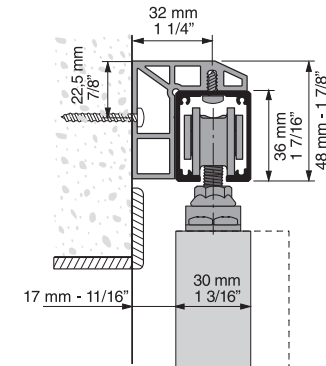

KLEIN®

Instrucciones / Instructions / Anweisungen / Instructions

LITE 60/100

K

KLEIN EUROPE

Edificio KLEIN

Polígono Industrial Can Cuyás, N-150 Km.1

08110 Montcada i Reixac (Barcelona-Spain)

Tel.: (+34) 935 751 010

Fax: (+34) 935 760 109

+INFO

www.klein-europe.com

LITE 60

60 kg
132 lbs

min. 25 mm

min. 1"

30 mm
1 3/16"

LITE 100

100 kg
220 lbs

min. 25 mm

min. 1"

36 mm
1 7/16"

LITE 60

LITE 100

LITE 60

LITE 100

LITE 60/100