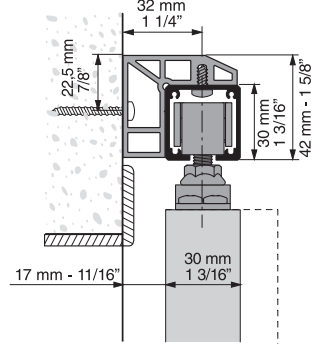

KLEIN®

Instrucciones / Instructions / Anweisungen / Instructions

LITE 60/100

K

KLEIN EUROPE

Edificio KLEIN

Polígono Industrial Can Cuyás, N-150 Km.1

08110 Montcada i Reixac (Barcelona-Spain)

Tel.: (+34) 935 751 010

Fax: (+34) 935 760 109

+INFO

www.klein-europe.com

LITE 60

60 kg
132 lbs

min. 25 mm

min. 1"

30 mm
1 3/16"

LITE 100

100 kg
220 lbs

min. 25 mm

min. 1"

36 mm
1 7/16"

LITE 60

LITE 100

LITE 60

LITE 100

LITE 60/100