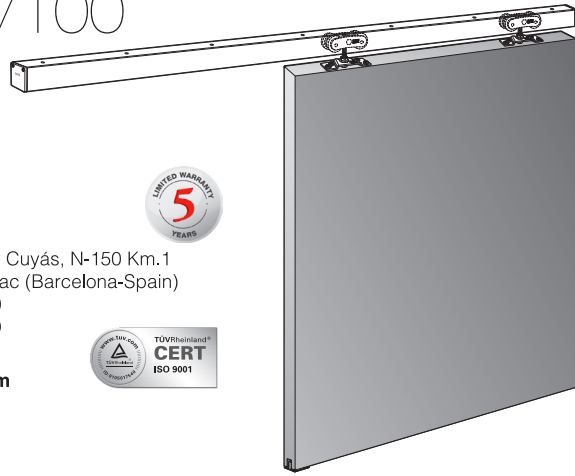

KLEIN®

Instrucciones / Instructions / Anweisungen / Instructions

LITE 60/100

K

KLEIN EUROPE

Edificio KLEIN

Polígono Industrial Can Cuyás, N-150 Km.1

08110 Montcada i Reixac (Barcelona-Spain)