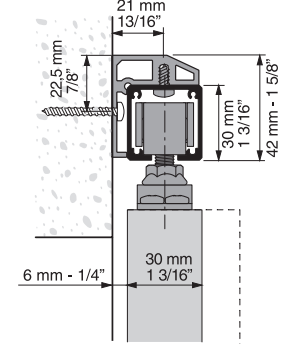

KLEIN®

Instrucciones / Instructions / Anweisungen / Instructions

LITE 60/100

K

KLEIN EUROPE

Edificio KLEIN

Polígono Industrial Can Cuyás, N-150 Km.1

08110 Montcada i Reixac (Barcelona-Spain)

Tel.: (+34) 935 751 010

Fax: (+34) 935 760 109

+INFO

www.klein-europe.com

LITE 60

60 kg
132 lbs

min. 25 mm

min. 1"

30 mm
1 3/16"

LITE 100

100 kg
220 lbs

min. 25 mm

min. 1"

36 mm
1 7/16"

LITE 60

LITE 100

LITE 60

LITE 100

LITE 60/100