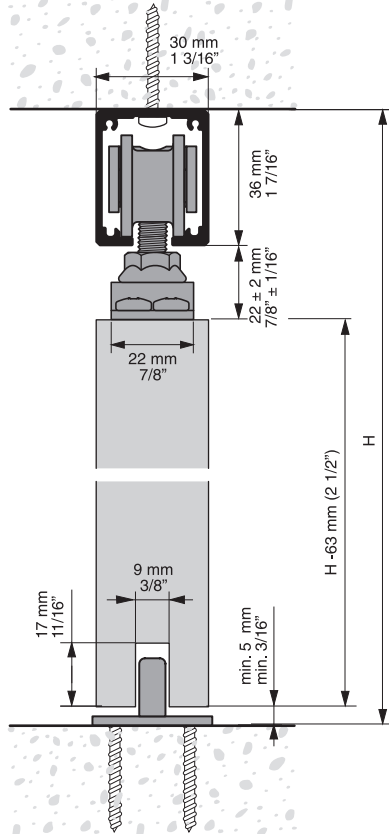

30 mm
1 3/16"

LITE 100

100 kg
220 lbs

min. 25 mm

min. 1"

36 mm
1 7/16"

LITE 60

LITE 100