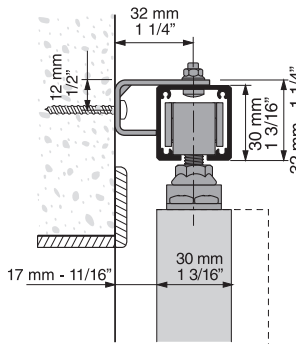

KLEIN®

Instrucciones / Instructions / Anweisungen / Instructions

LITE 60/100

K

KLEIN EUROPE

Edificio KLEIN

Polígono Industrial Can Cuyás, N-150 Km.1

08110 Montcada i Reixac (Barcelona-Spain)

Tel.: (+34) 935 751 010

Fax: (+34) 935 760 109

+INFO

www.klein-europe.com

LITE 60

60 kg
132 lbs

min. 25 mm

min. 1"

30 mm
1 3/16"

LITE 100

100 kg
220 lbs

min. 25 mm

min. 1"

36 mm
1 7/16"

LITE 60

LITE 100

LITE 60

LITE 100

LITE 60/100