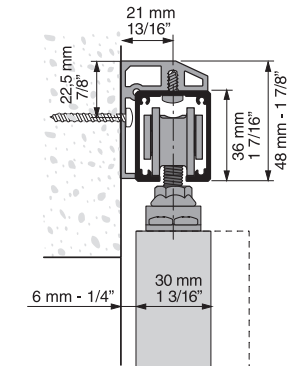

KLEIN®

Instrucciones / Instructions / Anweisungen / Instructions

LITE 60/100

K

KLEIN EUROPE

Edificio KLEIN

Polígono Industrial Can Cuyás, N-150 Km.1

08110 Montcada i Reixac (Barcelona-Spain)

Tel.: (+34) 935 751 010

Fax: (+34) 935 760 109

+INFO

www.klein-europe.com

LITE 60

60 kg
132 lbs

min. 25 mm

min. 1"

30 mm
1 3/16"

LITE 100

100 kg
220 lbs

min. 25 mm

min. 1"

36 mm
1 7/16"

LITE 60

LITE 100

LITE 60

LITE 100

LITE 60/100