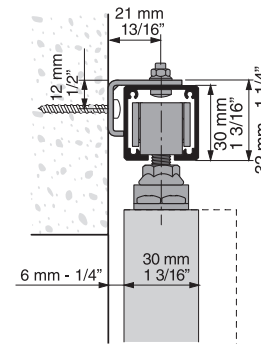

KLEIN®

Instrucciones / Instructions / Anweisungen / Instructions

LITE 60/100

K

KLEIN EUROPE

Edificio KLEIN

Polígono Industrial Can Cuyás, N-150 Km.1

08110 Montcada i Reixac (Barcelona-Spain)

Tel.: (+34) 935 751 010

Fax: (+34) 935 760 109

+INFO

www.klein-europe.com

LITE 60

60 kg
132 lbs

min. 25 mm

min. 1"

30 mm
1 3/16"

LITE 100

100 kg
220 lbs

min. 25 mm

min. 1"

36 mm
1 7/16"

LITE 60

LITE 100

LITE 60

LITE 100

LITE 60/100