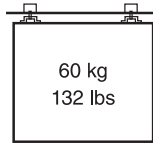

Tel.: (+34) 935 751 010

Fax: (+34) 935 760 109

+INFO

www.klein-europe.com

LITE 60

60 kg
132 lbs

min. 25 mm

min. 1"

30 mm
1 3/16"

LITE 100

100 kg
220 lbs

min. 25 mm

min. 1"

36 mm
1 7/16"

LITE 60

LITE 100