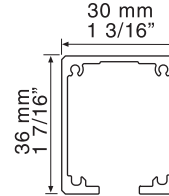

30 mm
1 3/16"

LITE 100

100 kg
220 lbs

min. 25 mm

min. 1"

36 mm
1 7/16"

LITE 60

LITE 100