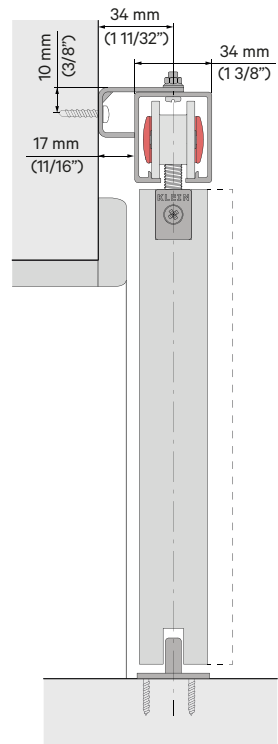

### SENSUS 80

40 x 34 mm  
1 9/16" x 1 3/8"

Peso máximo puerta 80 kg  
Maximum door weight 176 lbs

Espesor puerta min. 25 mm  
Door thickness min 1"

**DOCUMENTACIÓN TÉCNICA**

Technical Documentation | Documentation Technique

RETRAC

Perfil Soporte 6mm | Wall Support Profile 6 mm | Profil de Support 6 mm    Perfil Soporte 17 mm | Wall Support Profile 17 mm | Profil de Support 17 mm

**DOCUMENTACIÓN TÉCNICA**

Technical Documentation | Documentation Technique

— SENSUS 80

- Secciones | Sections | Sections

SUPERIOR

Perfil Soporte 6mm | Wall Support Profile 6 mm | Profil de Support 6 mm    Perfil Soporte 17 mm | Wall Support Profile 17 mm | Profil de Support 17 mm

RETRAC

Perfil Soporte 6mm | Wall Support Profile 6 mm | Profil de Support 6 mm    Perfil Soporte 17 mm | Wall Support Profile 17 mm | Profil de Support 17 mm