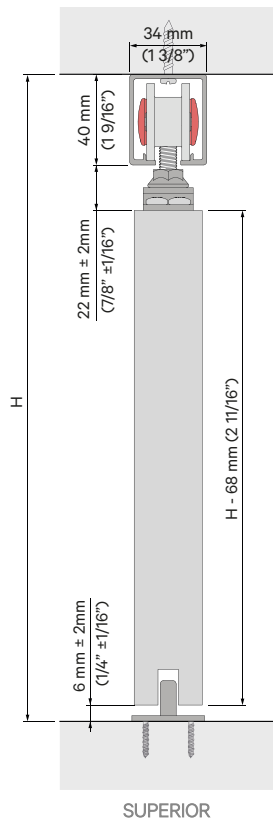

### SENSUS 40

31 x 30 mm  
1 1/4" x 1 3/8"

Peso máximo puerta 40 kg  
Maximum door weight 88 lbs

Espesor puerta min. 25 mm  
Door thickness min 1"

### SENSUS 80

40 x 34 mm  
1 9/16" x 1 3/8"

Peso máximo puerta 80 kg  
Maximum door weight 176 lbs

Espesor puerta min. 25 mm  
Door thickness min 1"

**DOCUMENTACIÓN TÉCNICA**

Technical Documentation | Documentation Technique

RETRAC

Perfil Soporte 6mm | Wall Support Profile 6 mm | Profil de Support 6 mm    Perfil Soporte 17 mm | Wall Support Profile 17 mm | Profil de Support 17 mm

**DOCUMENTACIÓN TÉCNICA**

Technical Documentation | Documentation Technique

— SENSUS 80

- Secciones | Sections | Sections

SUPERIOR

Perfil Soporte 6mm | Wall Support Profile 6 mm | Profil de Support 6 mm    Perfil Soporte 17 mm | Wall Support Profile 17 mm | Profil de Support 17 mm