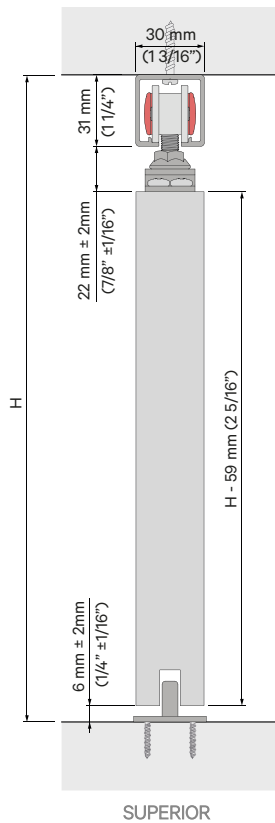

### SENSUS 40

31 x 30 mm  
1 1/4" x 1 3/8"

Peso máximo puerta 40 kg  
Maximum door weight 88 lbs

Espesor puerta min. 25 mm  
Door thickness min 1"

### SENSUS 80

40 x 34 mm  
1 9/16" x 1 3/8"

Peso máximo puerta 80 kg  
Maximum door weight 176 lbs

Espesor puerta min. 25 mm  
Door thickness min 1"

**DOCUMENTACIÓN TÉCNICA**

Technical Documentation | Documentation Technique

— SENSUS 40 —

- Secciones | Sections | Profil Encastré

SUPERIOR

Perfil Soporte 6mm | Wall Support Profile 6 mm | Profil de Support 6 mm    Perfil Soporte 17 mm | Wall Support Profile 17 mm | Profil de Support 17 mm

RETRAC

Perfil Soporte 6mm | Wall Support Profile 6 mm | Profil de Support 6 mm    Perfil Soporte 17 mm | Wall Support Profile 17 mm | Profil de Support 17 mm

**DOCUMENTACIÓN TÉCNICA**

Technical Documentation | Documentation Technique