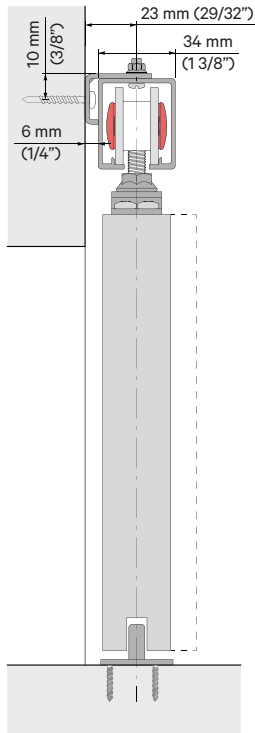

### SENSUS 80

40 x 34 mm  
1 9/16" x 1 3/8"

Peso máximo puerta 80 kg  
Maximum door weight 176 lbs

Espesor puerta min. 25 mm  
Door thickness min 1"

**DOCUMENTACIÓN TÉCNICA**

Technical Documentation | Documentation Technique

— SENSUS 40 —

- Secciones | Sections | Profil Encastré

SUPERIOR

Perfil Soporte 6mm | Wall Support Profile 6 mm | Profil de Support 6 mm    Perfil Soporte 17 mm | Wall Support Profile 17 mm | Profil de Support 17 mm

RETRAC

Perfil Soporte 6mm | Wall Support Profile 6 mm | Profil de Support 6 mm    Perfil Soporte 17 mm | Wall Support Profile 17 mm | Profil de Support 17 mm

**DOCUMENTACIÓN TÉCNICA**

Technical Documentation | Documentation Technique

— SENSUS 80

- Secciones | Sections | Sections

SUPERIOR

Perfil Soporte 6mm | Wall Support Profile 6 mm | Profil de Support 6 mm    Perfil Soporte 17 mm | Wall Support Profile 17 mm | Profil de Support 17 mm