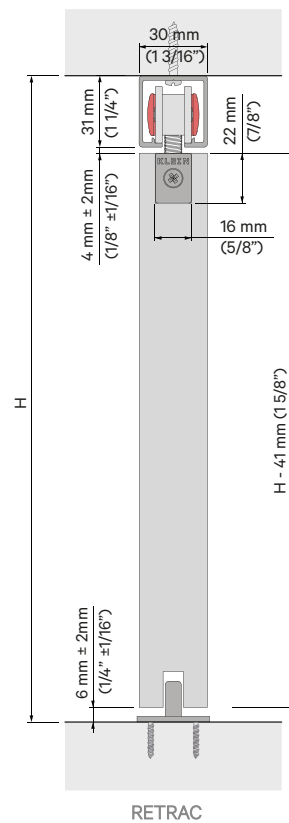

### SENSUS 40

31 x 30 mm  
1 1/4" x 1 3/8"

Peso máximo puerta 40 kg  
Maximum door weight 88 lbs

Espesor puerta min. 25 mm  
Door thickness min 1"

### SENSUS 80

40 x 34 mm  
1 9/16" x 1 3/8"

Peso máximo puerta 80 kg  
Maximum door weight 176 lbs

Espesor puerta min. 25 mm  
Door thickness min 1"

**DOCUMENTACIÓN TÉCNICA**

Technical Documentation | Documentation Technique

— SENSUS 40 —

- Secciones | Sections | Profil Encastré

SUPERIOR

Perfil Soporte 6mm | Wall Support Profile 6 mm | Profil de Support 6 mm    Perfil Soporte 17 mm | Wall Support Profile 17 mm | Profil de Support 17 mm

RETRAC

Perfil Soporte 6mm | Wall Support Profile 6 mm | Profil de Support 6 mm    Perfil Soporte 17 mm | Wall Support Profile 17 mm | Profil de Support 17 mm

**DOCUMENTACIÓN TÉCNICA**

Technical Documentation | Documentation Technique