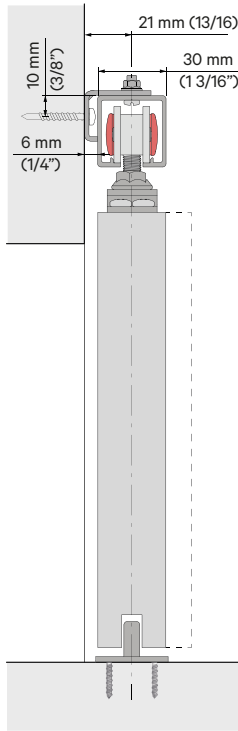

### SENSUS 40

31 x 30 mm  
1 1/4" x 1 3/8"

Peso máximo puerta 40 kg  
Maximum door weight 88 lbs

Espesor puerta min. 25 mm  
Door thickness min 1"

### SENSUS 80

40 x 34 mm  
1 9/16" x 1 3/8"

Peso máximo puerta 80 kg  
Maximum door weight 176 lbs

Espesor puerta min. 25 mm  
Door thickness min 1"

**DOCUMENTACIÓN TÉCNICA**

Technical Documentation | Documentation Technique

— SENSUS 40 —

- Secciones | Sections | Profil Encastré

SUPERIOR

Perfil Soporte 6mm | Wall Support Profile 6 mm | Profil de Support 6 mm    Perfil Soporte 17 mm | Wall Support Profile 17 mm | Profil de Support 17 mm

RETRAC

Perfil Soporte 6mm | Wall Support Profile 6 mm | Profil de Support 6 mm    Perfil Soporte 17 mm | Wall Support Profile 17 mm | Profil de Support 17 mm

**DOCUMENTACIÓN TÉCNICA**

Technical Documentation | Documentation Technique