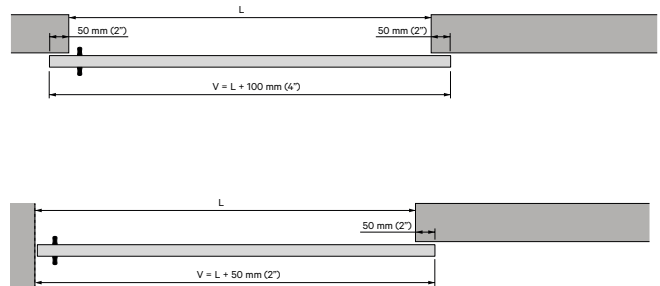

DOCUMENTACIÓN TÉCNICA

Technical Documentation | Documentation Technique

— SENSUS 40 —