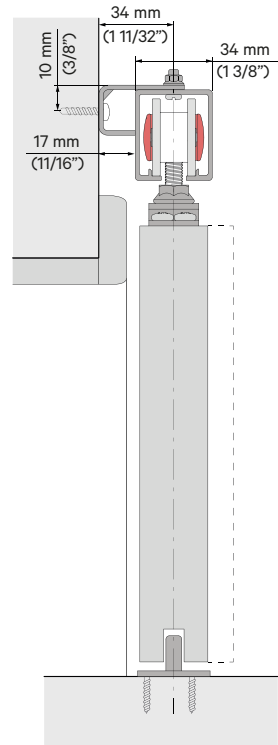

### SENSUS 80

40 x 34 mm  
1 9/16" x 1 3/8"

Peso máximo puerta 80 kg  
Maximum door weight 176 lbs

Espesor puerta min. 25 mm  
Door thickness min 1"

**DOCUMENTACIÓN TÉCNICA**

Technical Documentation | Documentation Technique

— SENSUS 40 —

- Secciones | Sections | Profil Encastré

SUPERIOR

Perfil Soporte 6mm | Wall Support Profile 6 mm | Profil de Support 6 mm    Perfil Soporte 17 mm | Wall Support Profile 17 mm | Profil de Support 17 mm

RETRAC

Perfil Soporte 6mm | Wall Support Profile 6 mm | Profil de Support 6 mm    Perfil Soporte 17 mm | Wall Support Profile 17 mm | Profil de Support 17 mm

**DOCUMENTACIÓN TÉCNICA**

Technical Documentation | Documentation Technique

— SENSUS 80

- Secciones | Sections | Sections

SUPERIOR

Perfil Soporte 6mm | Wall Support Profile 6 mm | Profil de Support 6 mm    Perfil Soporte 17 mm | Wall Support Profile 17 mm | Profil de Support 17 mm