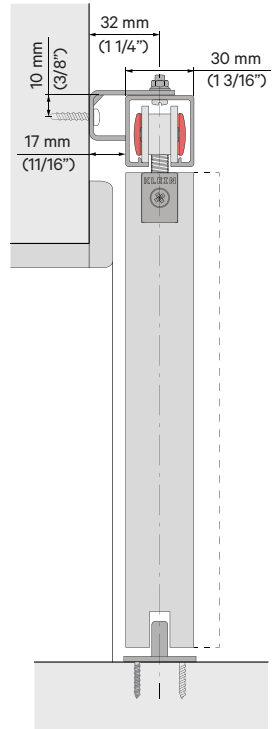

### SENSUS 40

31 x 30 mm  
1 1/4" x 1 3/8"

Peso máximo puerta 40 kg  
Maximum door weight 88 lbs

Espesor puerta min. 25 mm  
Door thickness min 1"

### SENSUS 80

40 x 34 mm  
1 9/16" x 1 3/8"

Peso máximo puerta 80 kg  
Maximum door weight 176 lbs

Espesor puerta min. 25 mm  
Door thickness min 1"

**DOCUMENTACIÓN TÉCNICA**

Technical Documentation | Documentation Technique

— SENSUS 40 —

- Secciones | Sections | Profil Encastré

SUPERIOR

Perfil Soporte 6mm | Wall Support Profile 6 mm | Profil de Support 6 mm    Perfil Soporte 17 mm | Wall Support Profile 17 mm | Profil de Support 17 mm

RETRAC

Perfil Soporte 6mm | Wall Support Profile 6 mm | Profil de Support 6 mm    Perfil Soporte 17 mm | Wall Support Profile 17 mm | Profil de Support 17 mm

**DOCUMENTACIÓN TÉCNICA**

Technical Documentation | Documentation Technique