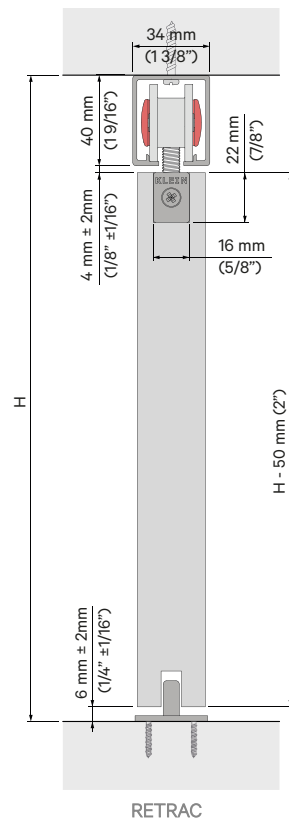

### SENSUS 80

40 x 34 mm  
1 9/16" x 1 3/8"

Peso máximo puerta 80 kg  
Maximum door weight 176 lbs

Espesor puerta min. 25 mm  
Door thickness min 1"

**DOCUMENTACIÓN TÉCNICA**

Technical Documentation | Documentation Technique

— SENSUS 40 —

- Secciones | Sections | Profil Encastré

SUPERIOR

Perfil Soporte 6mm | Wall Support Profile 6 mm | Profil de Support 6 mm    Perfil Soporte 17 mm | Wall Support Profile 17 mm | Profil de Support 17 mm

RETRAC

Perfil Soporte 6mm | Wall Support Profile 6 mm | Profil de Support 6 mm    Perfil Soporte 17 mm | Wall Support Profile 17 mm | Profil de Support 17 mm

**DOCUMENTACIÓN TÉCNICA**

Technical Documentation | Documentation Technique

— SENSUS 80

- Secciones | Sections | Sections

SUPERIOR

Perfil Soporte 6mm | Wall Support Profile 6 mm | Profil de Support 6 mm    Perfil Soporte 17 mm | Wall Support Profile 17 mm | Profil de Support 17 mm