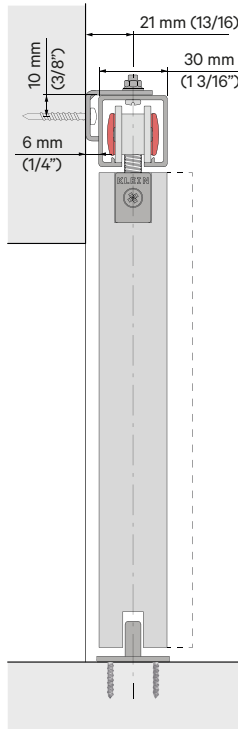

### SENSUS 40

31 x 30 mm  
1 1/4" x 1 3/8"

Peso máximo puerta 40 kg  
Maximum door weight 88 lbs

Espesor puerta min. 25 mm  
Door thickness min 1"

### SENSUS 80

40 x 34 mm  
1 9/16" x 1 3/8"

Peso máximo puerta 80 kg  
Maximum door weight 176 lbs

Espesor puerta min. 25 mm  
Door thickness min 1"

**DOCUMENTACIÓN TÉCNICA**

Technical Documentation | Documentation Technique

— SENSUS 40 —

- Secciones | Sections | Profil Encastré

SUPERIOR

Perfil Soporte 6mm | Wall Support Profile 6 mm | Profil de Support 6 mm    Perfil Soporte 17 mm | Wall Support Profile 17 mm | Profil de Support 17 mm

RETRAC

Perfil Soporte 6mm | Wall Support Profile 6 mm | Profil de Support 6 mm    Perfil Soporte 17 mm | Wall Support Profile 17 mm | Profil de Support 17 mm

**DOCUMENTACIÓN TÉCNICA**

Technical Documentation | Documentation Technique