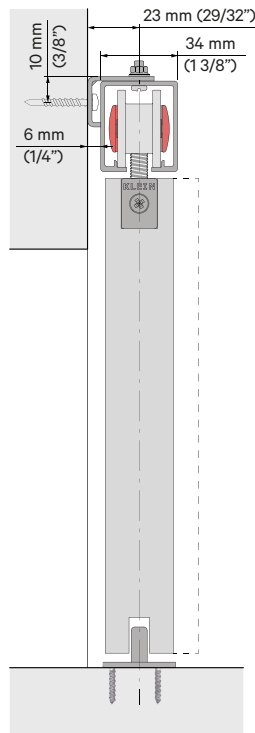

### SENSUS 80

40 x 34 mm  
1 9/16" x 1 3/8"

Peso máximo puerta 80 kg  
Maximum door weight 176 lbs

Espesor puerta min. 25 mm  
Door thickness min 1"

**DOCUMENTACIÓN TÉCNICA**

Technical Documentation | Documentation Technique

RETRAC

Perfil Soporte 6mm | Wall Support Profile 6 mm | Profil de Support 6 mm    Perfil Soporte 17 mm | Wall Support Profile 17 mm | Profil de Support 17 mm

**DOCUMENTACIÓN TÉCNICA**

Technical Documentation | Documentation Technique

— SENSUS 80

- Secciones | Sections | Sections

SUPERIOR

Perfil Soporte 6mm | Wall Support Profile 6 mm | Profil de Support 6 mm    Perfil Soporte 17 mm | Wall Support Profile 17 mm | Profil de Support 17 mm

RETRAC

Perfil Soporte 6mm | Wall Support Profile 6 mm | Profil de Support 6 mm    Perfil Soporte 17 mm | Wall Support Profile 17 mm | Profil de Support 17 mm