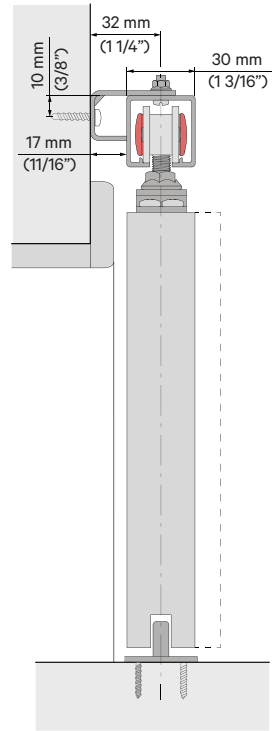

### SENSUS 40

31 x 30 mm  
1 1/4" x 1 3/8"

Peso máximo puerta 40 kg  
Maximum door weight 88 lbs

Espesor puerta min. 25 mm  
Door thickness min 1"

### SENSUS 80

40 x 34 mm  
1 9/16" x 1 3/8"

Peso máximo puerta 80 kg  
Maximum door weight 176 lbs

Espesor puerta min. 25 mm  
Door thickness min 1"

**DOCUMENTACIÓN TÉCNICA**

Technical Documentation | Documentation Technique

— SENSUS 40 —

- Secciones | Sections | Profil Encastré

SUPERIOR

Perfil Soporte 6mm | Wall Support Profile 6 mm | Profil de Support 6 mm    Perfil Soporte 17 mm | Wall Support Profile 17 mm | Profil de Support 17 mm

RETRAC

Perfil Soporte 6mm | Wall Support Profile 6 mm | Profil de Support 6 mm    Perfil Soporte 17 mm | Wall Support Profile 17 mm | Profil de Support 17 mm

**DOCUMENTACIÓN TÉCNICA**

Technical Documentation | Documentation Technique