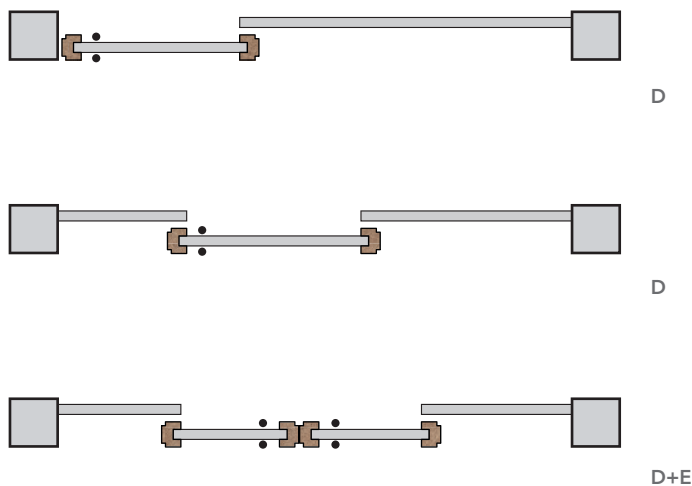

A

B

C

PUERTA CON MARCO/ DOOR FRAMED

REFERENCIAS / REFERENCES / RÉFÉRENCES / REFERENZ

ESP

NATURE PUERTA CON MARCO (ACABADO NATURAL)				
Ref.	Descripción	U.	Img.	
1432	KIT NATURE ACABADO NATURAL 2,00m- PUERTA CON PF. MARCO	1	D	
1439	KIT NATURE ACABADO NATURAL 2,80m- PUERTA CON PF. MARCO	1	D	
1433	KIT NATURE ACABADO NATURAL 3,40m- PUERTA CON PF. MARCO	1	D	
1434	KIT NATURE ACABADO NATURAL 4,00m- PUERTA CON PF. MARCO	1	D	
1430	JGO. ACC. ADICIONAL PUERTA CON PF. MARCO ACABADO NATURAL	1	E	
1470	JGO. PFS. TRAMO FIJO NATURE 0,60m ACABADO NATURAL	1	C	
1471	JGO. PFS. TRAMO FIJO NATURE 1,20m ACABADO NATURAL	1	C	