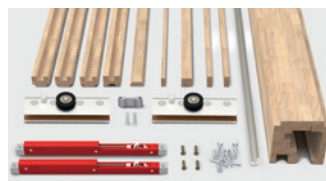

FRA

NATURE PORTE AVEC CADRE (SANS VERNIS)			
Ref.	Description	Unités	Img.
1432	KIT NATURE FINITION NATURELLE 2,00m- PORTE AVEC CADRE	1	D
1439	KIT NATURE FINITION NATURELLE 2,80m- PORTE AVEC CADRE	1	D
1433	KIT NATURE FINITION NATURELLE 3,40m- PORTE AVEC CADRE	1	D
1434	KIT NATURE FINITION NATURELLE 4,00m- PORTE AVEC CADRE	1	D
1430	JEU ACC. ADDITIONNEL PORTE AVEC CADRE FINITION NATURELLE	1	E
1470	JEU DE RAILS POUR PARTIE FIXE NATURE 0,60m FINITION NATURELLE	1	C
1471	JEU DE RAILS POUR PARTIE FIXE NATURE 1,20m FINITION NATURELLE	1	C

NATURE PORTE AVEC CADRE (AVEC VERNIS-ECO)			
Ref.	Description	Unités	Img.
1412	KIT NATURE VERNIS 2,00m- PORTE AVEC CADRE	1	D
1418	KIT NATURE VERNIS 2,80m- PORTE AVEC CADRE	1	D
1413	KIT NATURE VERNIS 3,40m- PORTE AVEC CADRE	1	D
1414	KIT NATURE VERNIS 4,00m- PORTE AVEC CADRE	1	D
1410	JEU ACC. ADDITIONNEL PORTE AVEC CADRE VERNIS	1	E
1460	JEU DE RAILS POUR PARTIE FIXE NATURE 0,60m VERNIS	1	C
1461	JEU DE RAILS POUR PARTIE FIXE NATURE 1,20m VERNIS	1	C

DEU

NATURE TÜR MIT RAHMEN (UNBEHANDELT)			
Ref.	Beschreibung	Einh.	Img.
1432	KIT INST. NATURE UNBEHANDELT 2,00m- TÜR MIT RAHMEN	1	D
1439	KIT INST. NATURE UNBEHANDELT 2,80m- TÜR MIT RAHMEN	1	D
1433	KIT INST. NATURE UNBEHANDELT 3,40m- TÜR MIT RAHMEN	1	D
1434	KIT INST. NATURE UNBEHANDELT 4,00m- TÜR MIT RAHMEN	1	D
1430	ZUS: ZUBEHÖRSET TÜR MIT RAHMEN UNBEHANDELT	1	E
1470	PF. SEITENTEIL NATURE 0,60m UNBEHANDELT	1	C
1471	PF. SEITENTEIL NATURE 1,20m UNBEHANDELT	1	C