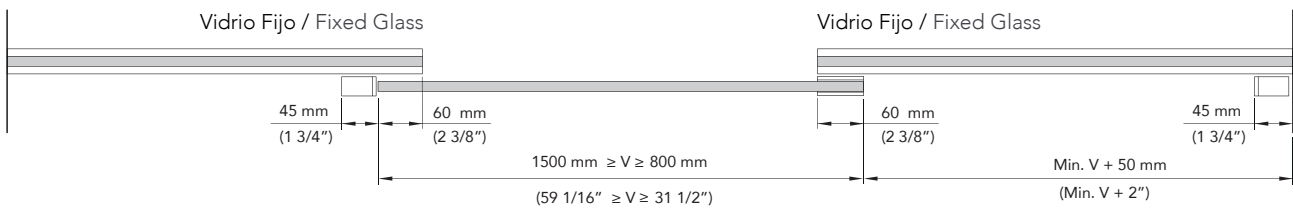

PUERTA SIN MARCO/ DOOR FRAMELESS