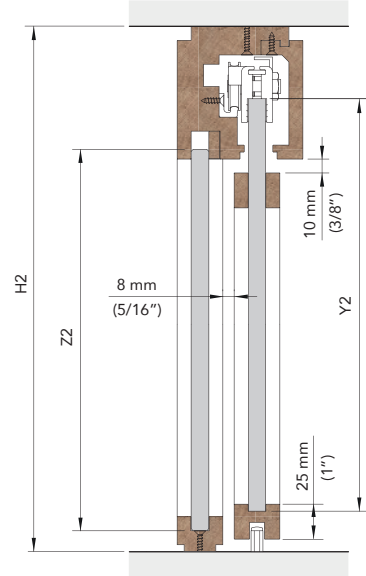

Systeme für bis zu 100.000 Zyklen in Übereinstimmung mit der EN 1527 Norm getestet.

***PUERTA SIN MARCO/
DOOR FRAMELESS**

$Z1 = H1 - 103 \text{ mm (4 1/16")}$
 $Y1 = H1 - 60 \text{ mm (2 3/8")}$

****PUERTA CON MARCO/
DOOR FRAMED**

$Z2 = H2 - 103 \text{ mm (4 1/16")}$
 $Y2 = H2 - 77 \text{ mm (3 1/32")}$

****PUERTA Y FIJOS CON MARCO/
DOOR AND FIXED WITH FRAME**

$Z2 = H2 - 103 \text{ mm (4 1/16")}$
 $Y2 = H2 - 77 \text{ mm (3 1/32")}$