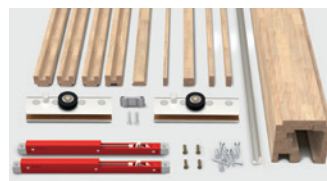

ENG

NATURE DOOR AND FIXED WITH FRAME (WITHOUT VARNISH)			
Ref.	Description	Units	Img.
1470	PFS. SET FIXED TRACK NATURE 0,60m NATURAL FINISHED	1	C
1471	PFS. SET FIXED TRACK NATURE 1,20m NATURAL FINISHED	1	C

NATURE DOOR AND FIXED WITH FRAME (WITH ECO-VARNISH)			
Ref.	Description	Units	Img.
1460	PFS. SET FIXED TRACK NATURE 0,60m VARNISHED FINISHED	1	C
1461	PFS. SET FIXED TRACK NATURE 1,20m VARNISHED FINISHED	1	C

FRA

NATURE PORTE ET VERRE FIXE AVEC CADRE (SANS VERNIS)			
Ref.	Description	Unités	Img.
1432	KIT NATURE FINITION NATURELLE 2,00m- PORTE AVEC CADRE	1	D
1439	KIT NATURE FINITION NATURELLE 2,80m- PORTE AVEC CADRE	1	D
1433	KIT NATURE FINITION NATURELLE 3,40m- PORTE AVEC CADRE	1	D
1434	KIT NATURE FINITION NATURELLE 4,00m- PORTE AVEC CADRE	1	D
1453	JEU 2 RAILS VERTICAUX NATURE 3,50m FINITION NATURELLE	1	F
1430	JEU ACC. ADDITIONNEL PORTE AVEC CADRE FINITION NATURELLE	1	E
1470	JEU DE RAILS POUR PARTIE FIXE NATURE 0,60m FINITION NATURELLE	1	C
1471	JEU DE RAILS POUR PARTIE FIXE NATURE 1,20m FINITION NATURELLE	1	C

NATURE PORTE ET VERRE FIXE AVEC CADRE (AVEC VERNIS-ECO)			
Ref.	Description	Unités	Img.
1412	KIT NATURE VERNIS 2,00m- PORTE AVEC CADRE	1	D
1418	KIT NATURE VERNIS 2,80m- PORTE AVEC CADRE	1	D
1413	KIT NATURE VERNIS 3,40m- PORTE AVEC CADRE	1	D
1414	KIT NATURE VERNIS 4,00m- PORTE AVEC CADRE	1	D
1443	JEU 2 RAILS VERTICAUX NATURE 3,50m VERNIS	1	F
1410	JEU ACC. ADDITIONNEL PORTE AVEC CADRE VERNIS	1	E
1460	JEU DE RAILS POUR PARTIE FIXE NATURE 0,60m VERNIS	1	C
1461	JEU DE RAILS POUR PARTIE FIXE NATURE 1,20m VERNIS	1	C

DEU