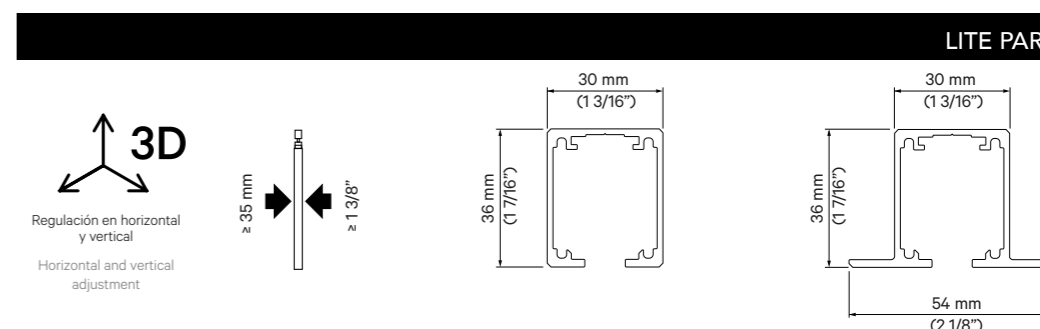

DEU

LITE PAR ist ein Faltdür-System in Innenräumen, das für zwei Faltpaneele ohne Profile auf dem Boden entworfen wurde. In der Einbauausführung integriert sich das Profil maximal in die Zwischendecke.

- Neue unsichtbare Scharniere, die in den Zubehörsatz integriert sind, um alle Installationselemente zu haben.
- Twee soorten vouwen: centraal en opzij, om elke architecturale uitdaging aan te gaan.
- Einbaubares Profil Top für den unsichtbaren Einbau.
- Optimale Funktion durch das Schwenksystem.
- Montage sichtbar oder in Zwischendecke.
- Das System Retrac vereinfacht die Montage der Baugruppe.
- Profil aus eloxiertem Aluminium in „Silver“.
- Zwei Paneele, jedes mit einem Gewicht von 50 kg.
- Ermöglicht die Montage von gegenüberliegenden Türen 2+2.
- Dicke der Paneele: 30 bis 40 mm.
- Kompatibel mit unsichtbaren, handelsüblichen Scharnieren.
- Garantie von KLEIN® 5 Jahre.