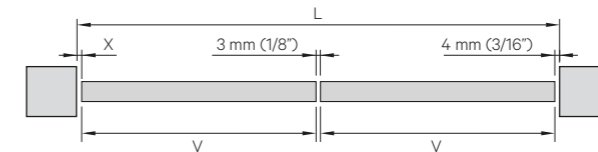

LITE PAR LATERAL

PLEGADO LATERAL/ SIDE FOLDING  
SEITLICH FALTUNG / PLIAGE LATÉRAL

Roller situado en el panel marcado en rojo/ Roller located in the panel marked in red

PLEGADO CENTRAL/ CENTRAL FOLDING  
ZENTRAL FALTUNG / PLIAGE CENTRAL

INSTALACIÓN VISTA/  
EXPOSED INSTALLATION

INSTALACIÓN EMPOTRADA/  
RECESSED INSTALLATION

$$\frac{L - X - 4 \text{ mm (3/16")} - 3 \text{ mm (1/8")}}{2}$$

V Min. = 350 mm (13 13/16")

V Max. = 900 mm (35 7/16")