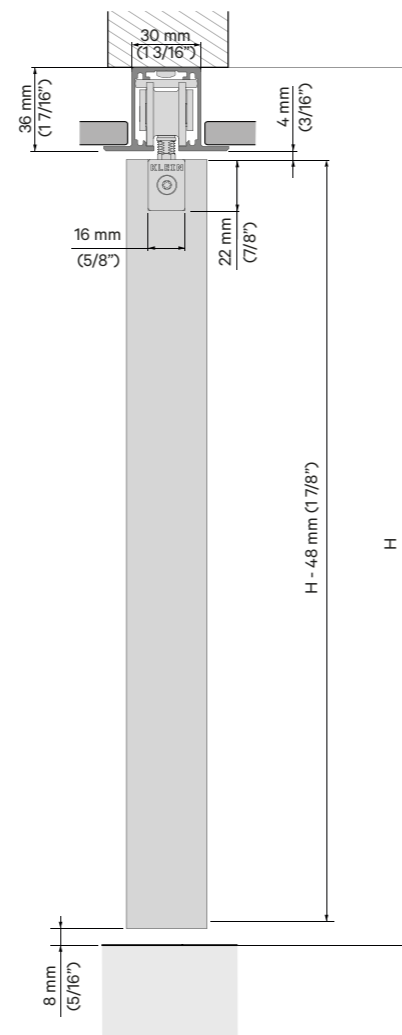

LITE PAR LATERAL

PLEGADO LATERAL/ SIDE FOLDING  
SEITLICH FALTUNG / PLIAGE LATÉRAL

Roller situado en el panel marcado en rojo/ Roller located in the panel marked in red

PLEGADO CENTRAL/ CENTRAL FOLDING  
ZENTRAL FALTUNG / PLIAGE CENTRAL

INSTALACIÓN VISTA/  
EXPOSED INSTALLATION

INSTALACIÓN EMPOTRADA/  
RECESSED INSTALLATION

$$\frac{L - X - 4 \text{ mm (3/16")} - 3 \text{ mm (1/8")}}{2}$$

V Min. = 350 mm (13 13/16")

V Max. = 900 mm (35 7/16")