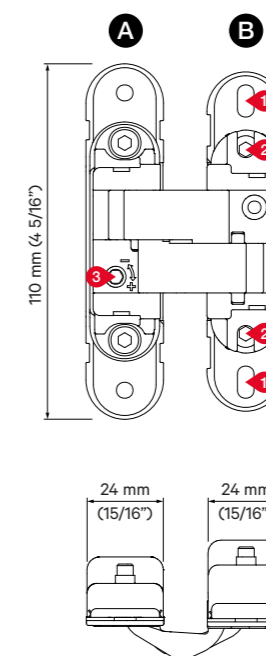

INSTALACIÓN VISTA/  
EXPOSED INSTALLATION

INSTALACIÓN EMPOTRADA/  
RECESSED INSTALLATION

$$\frac{L - X - 4 \text{ mm (3/16")} - 3 \text{ mm (1/8")}}{2}$$

V Min. = 350 mm (13 13/16")

V Max. = 900 mm (35 7/16")

Esesor Puerta (Panel Thickness)	X
35 mm (1 3/8")	5 mm (3/16")
40 mm (1 9/16")	6 mm (1/4")
45 mm (1 3/4")	7 mm (9/32")
50 mm (2")	8 mm (5/16")

LITE PAR CENTRAL

$$V = \frac{L - (44 \text{ mm} + X) - 3 \text{ mm}}{1,5}$$

$$W = \frac{V}{2} + 44 \text{ mm}$$

$$V = \frac{L - (1 \frac{23}{32}'' + 2X) - 1/8''}{1,5}$$

$$W = \frac{V}{2} + 1 \frac{22}{32}''$$

V Min. = 350 mm (13 13/16")

V Max. = 900 mm (35 7/16")

Esesor Puerta (Panel Thickness)	X
35 mm (1 3/8")	5 mm (3/16")
40 mm (1 9/16")	6 mm (1/4")
45 mm (1 3/4")	7 mm (9/32")
50 mm (2")	8 mm (5/16")

Regulación 3D

- 1 Vertical: ± 2,5 mm (1/8")
- 2 Horizontal: ± 1,5 mm (1/16")
- 3 Profundidad: ± 1 mm (3/64")

MECANIZACIÓN DEL PANEL/  
PANEL FABRICATION

ESP

LITE PAR LATERAL			
Ref.	Descripción	U.	Img.
2044	KIT LITE PAR 100 LATERAL SILVER (1,8m)	1	A