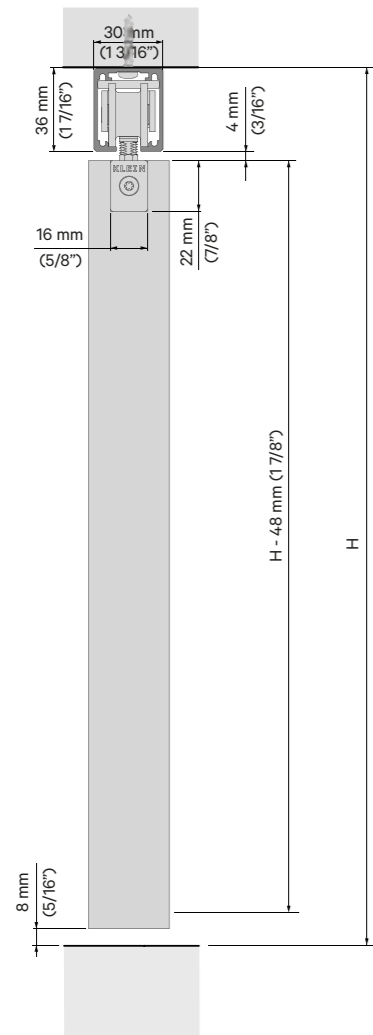

LITE PAR LATERAL

PLEGADO LATERAL/ SIDE FOLDING  
SEITLICH FALTUNG / PLIAGE LATÉRAL

Roller situado en el panel marcado en rojo/ Roller located in the panel marked in red

PLEGADO CENTRAL/ CENTRAL FOLDING  
ZENTRAL FALTUNG / PLIAGE CENTRAL

INSTALACIÓN VISTA/  
EXPOSED INSTALLATION

INSTALACIÓN EMPOTRADA/  
RECESSED INSTALLATION

$$\frac{L - X - 4 \text{ mm (3/16")} - 3 \text{ mm (1/8")}}{2}$$

V Min. = 350 mm (13 13/16")

V Max. = 900 mm (35 7/16")