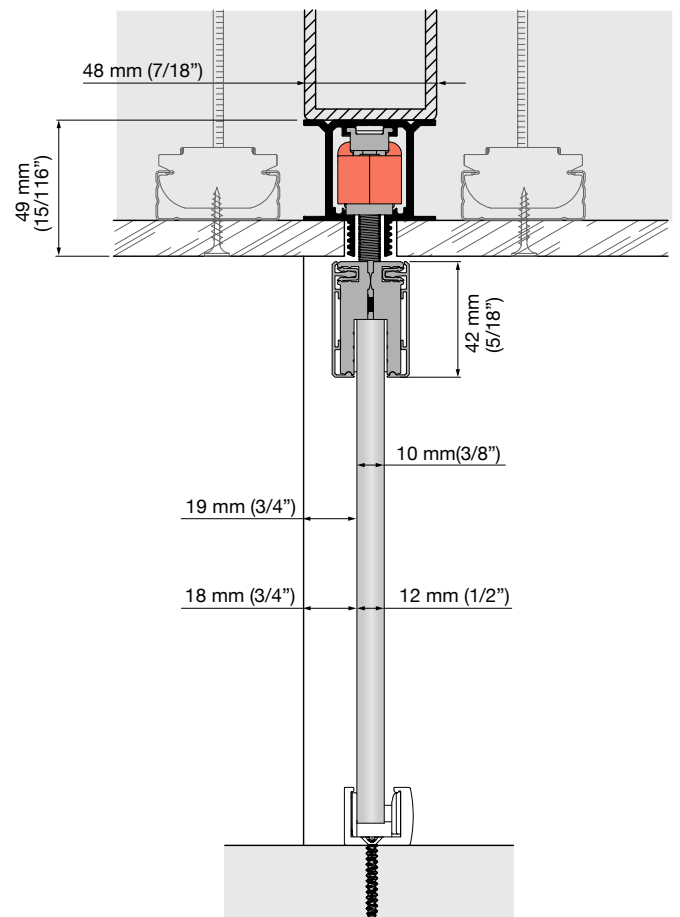

Unsere hochmodernen hydraulischen Stoßdämpfer und Mehrfachfedern garantieren eine optimale Funktion. Für Türflügel mit einer Breite über 75 cm.

LITE GLASS+

LITE GLASS+ TOP

LITE GLASS+ T

$V \geq 750 \text{ mm (29 1/2")}$