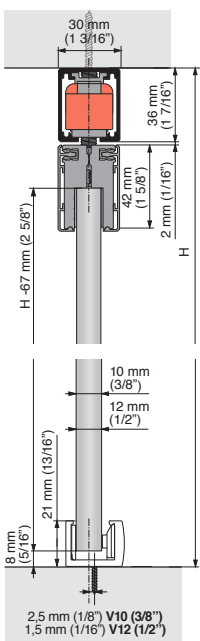

LITE GLASS+