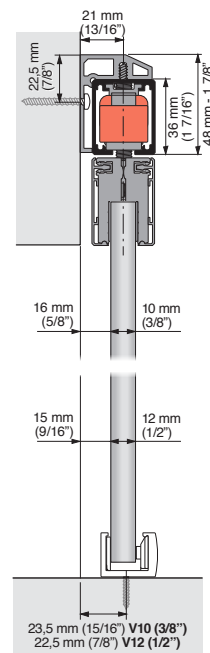

LITE GLASS+