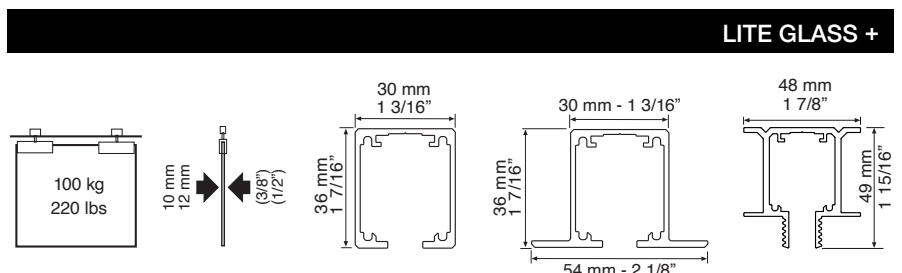

Our cutting-edge hydraulic dampers with multiple springs ensure optimum performance. Allows for panes starting at 75 cm.

DEU

LITE GLASS+: System für eine Schiebetür oder für Ausführungen mit parallelen Türen, aus Glas. Montage an der Wand oder an der Decke, mit eingebautem oder sichtbarem Profil. Ideal für Schränke und Durchgangstüren.

- Es gibt verschiedene Optionen für die Montage: eingebaut sowie an der Wand oder an der Decke mit Profil und sichtbarer Führungsabdeckung.
- Einfache und intuitive Montage für eine effiziente Funktion.
  - Direkter Zugriff auf den Bremsmechanismus und das Einstellsystem.
  - System für den Einbau in Zwischendecke: Montage in zwei Phasen für den einfachen Einbau.
- Ohne Führungen am Boden für einen barrierefreien Durchgangsbereich.
- 10 mm und 12 mm Glasscheibe bis 100 kg.
- Profil und Führungsabdeckung aus eloxiertem Aluminium Silver, Schwarz und Bronze.
- Garantiert sanftes Schließen ohne Stöße.
- Garantie von KLEIN® 5 Jahre.
- Bremssystem der Tür: KSC, Klein Soft Closing, sanftes, kontrolliertes Bremsen. Optionales System.

Unsere hochmodernen hydraulischen Stoßdämpfer und Mehrfachfedern garantieren eine optimale Funktion. Für Türflügel mit einer Breite über 75 cm.