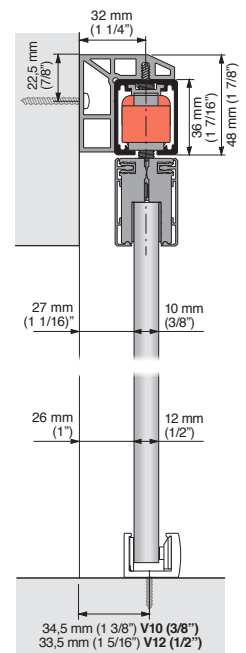

LITE GLASS+