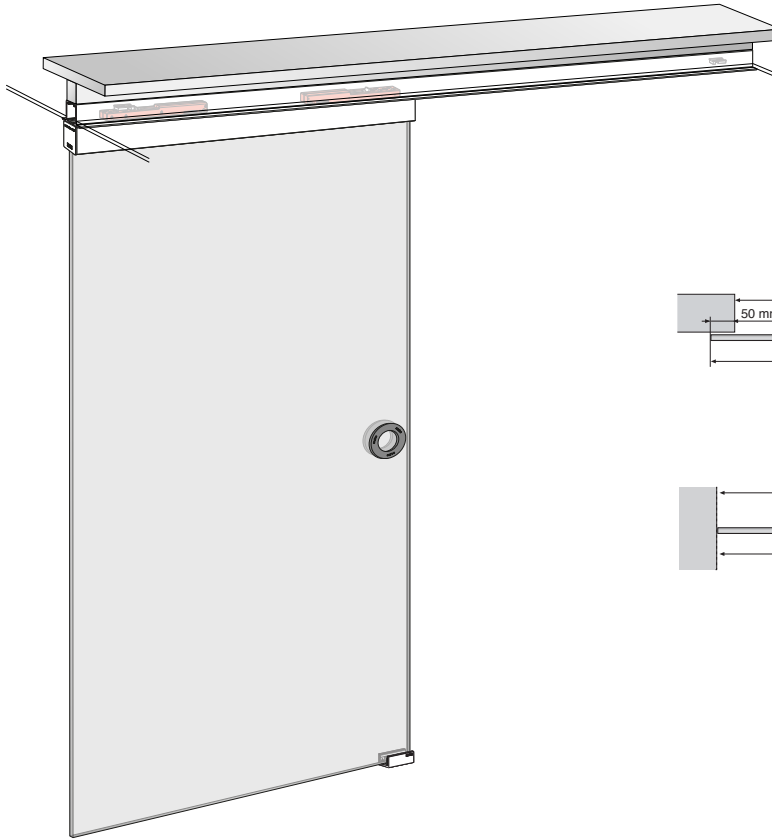

LITE GLASS+ TOP