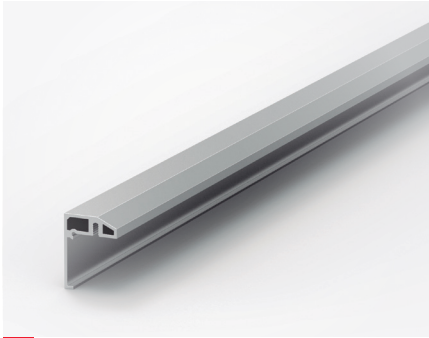

REFERENCIAS / REFERENCES / RÉFÉRENCES / REFERENZ

D