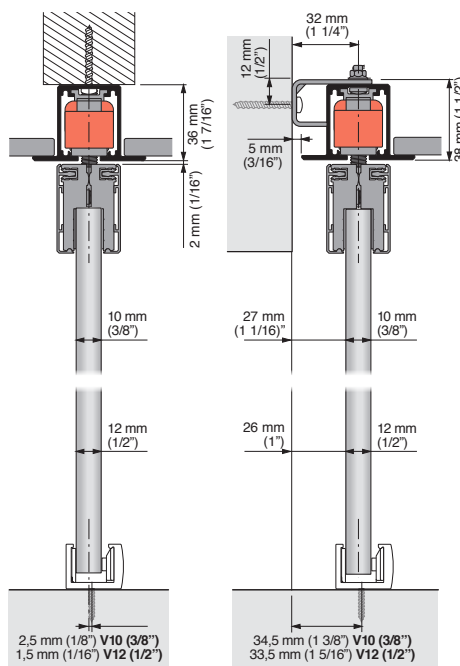

LITE GLASS+ TOP