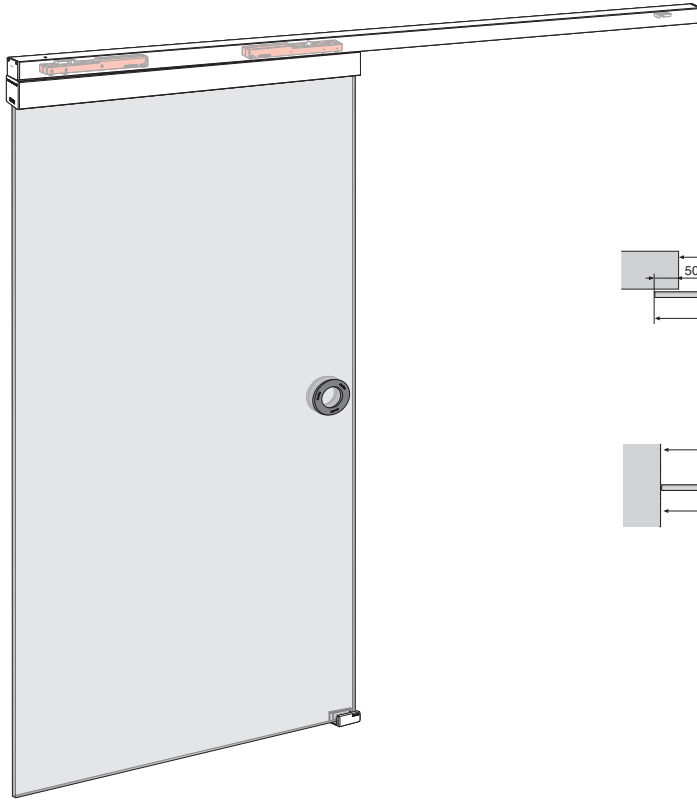

LITE GLASS+