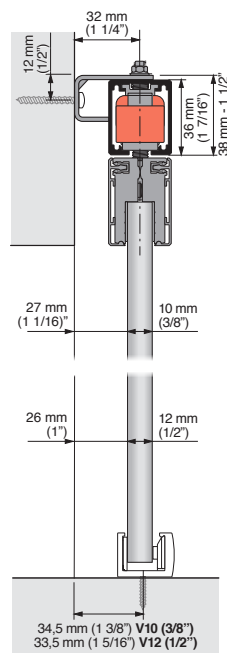

LITE GLASS+