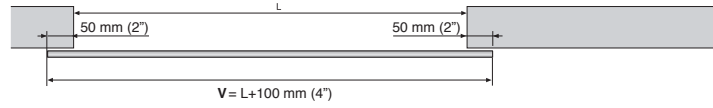

Unsere hochmodernen hydraulischen Stoßdämpfer und Mehrfachfedern garantieren eine optimale Funktion. Für Türflügel mit einer Breite über 75 cm.

LITE GLASS+

LITE GLASS+ TOP

LITE GLASS+ T

$V \geq 750 \text{ mm (29 1/2")}$