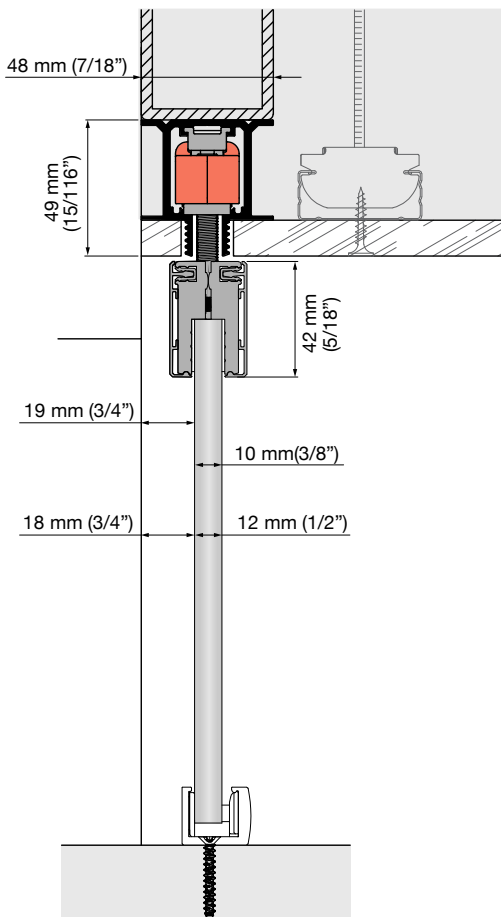

Unsere hochmodernen hydraulischen Stoßdämpfer und Mehrfachfedern garantieren eine optimale Funktion. Für Türflügel mit einer Breite über 75 cm.

LITE GLASS+

LITE GLASS+ TOP

LITE GLASS+ T

$V \geq 750 \text{ mm (29 1/2")}$