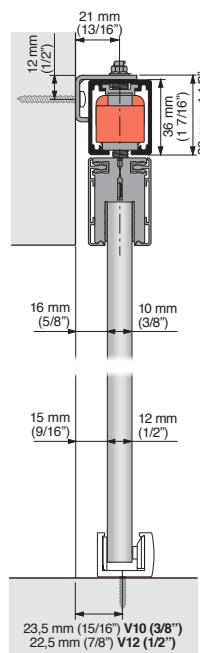

LITE GLASS+