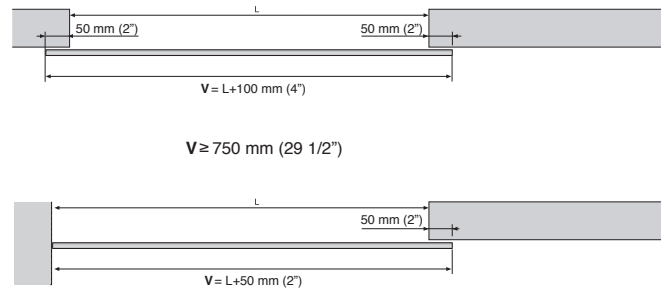

LITE GLASS+